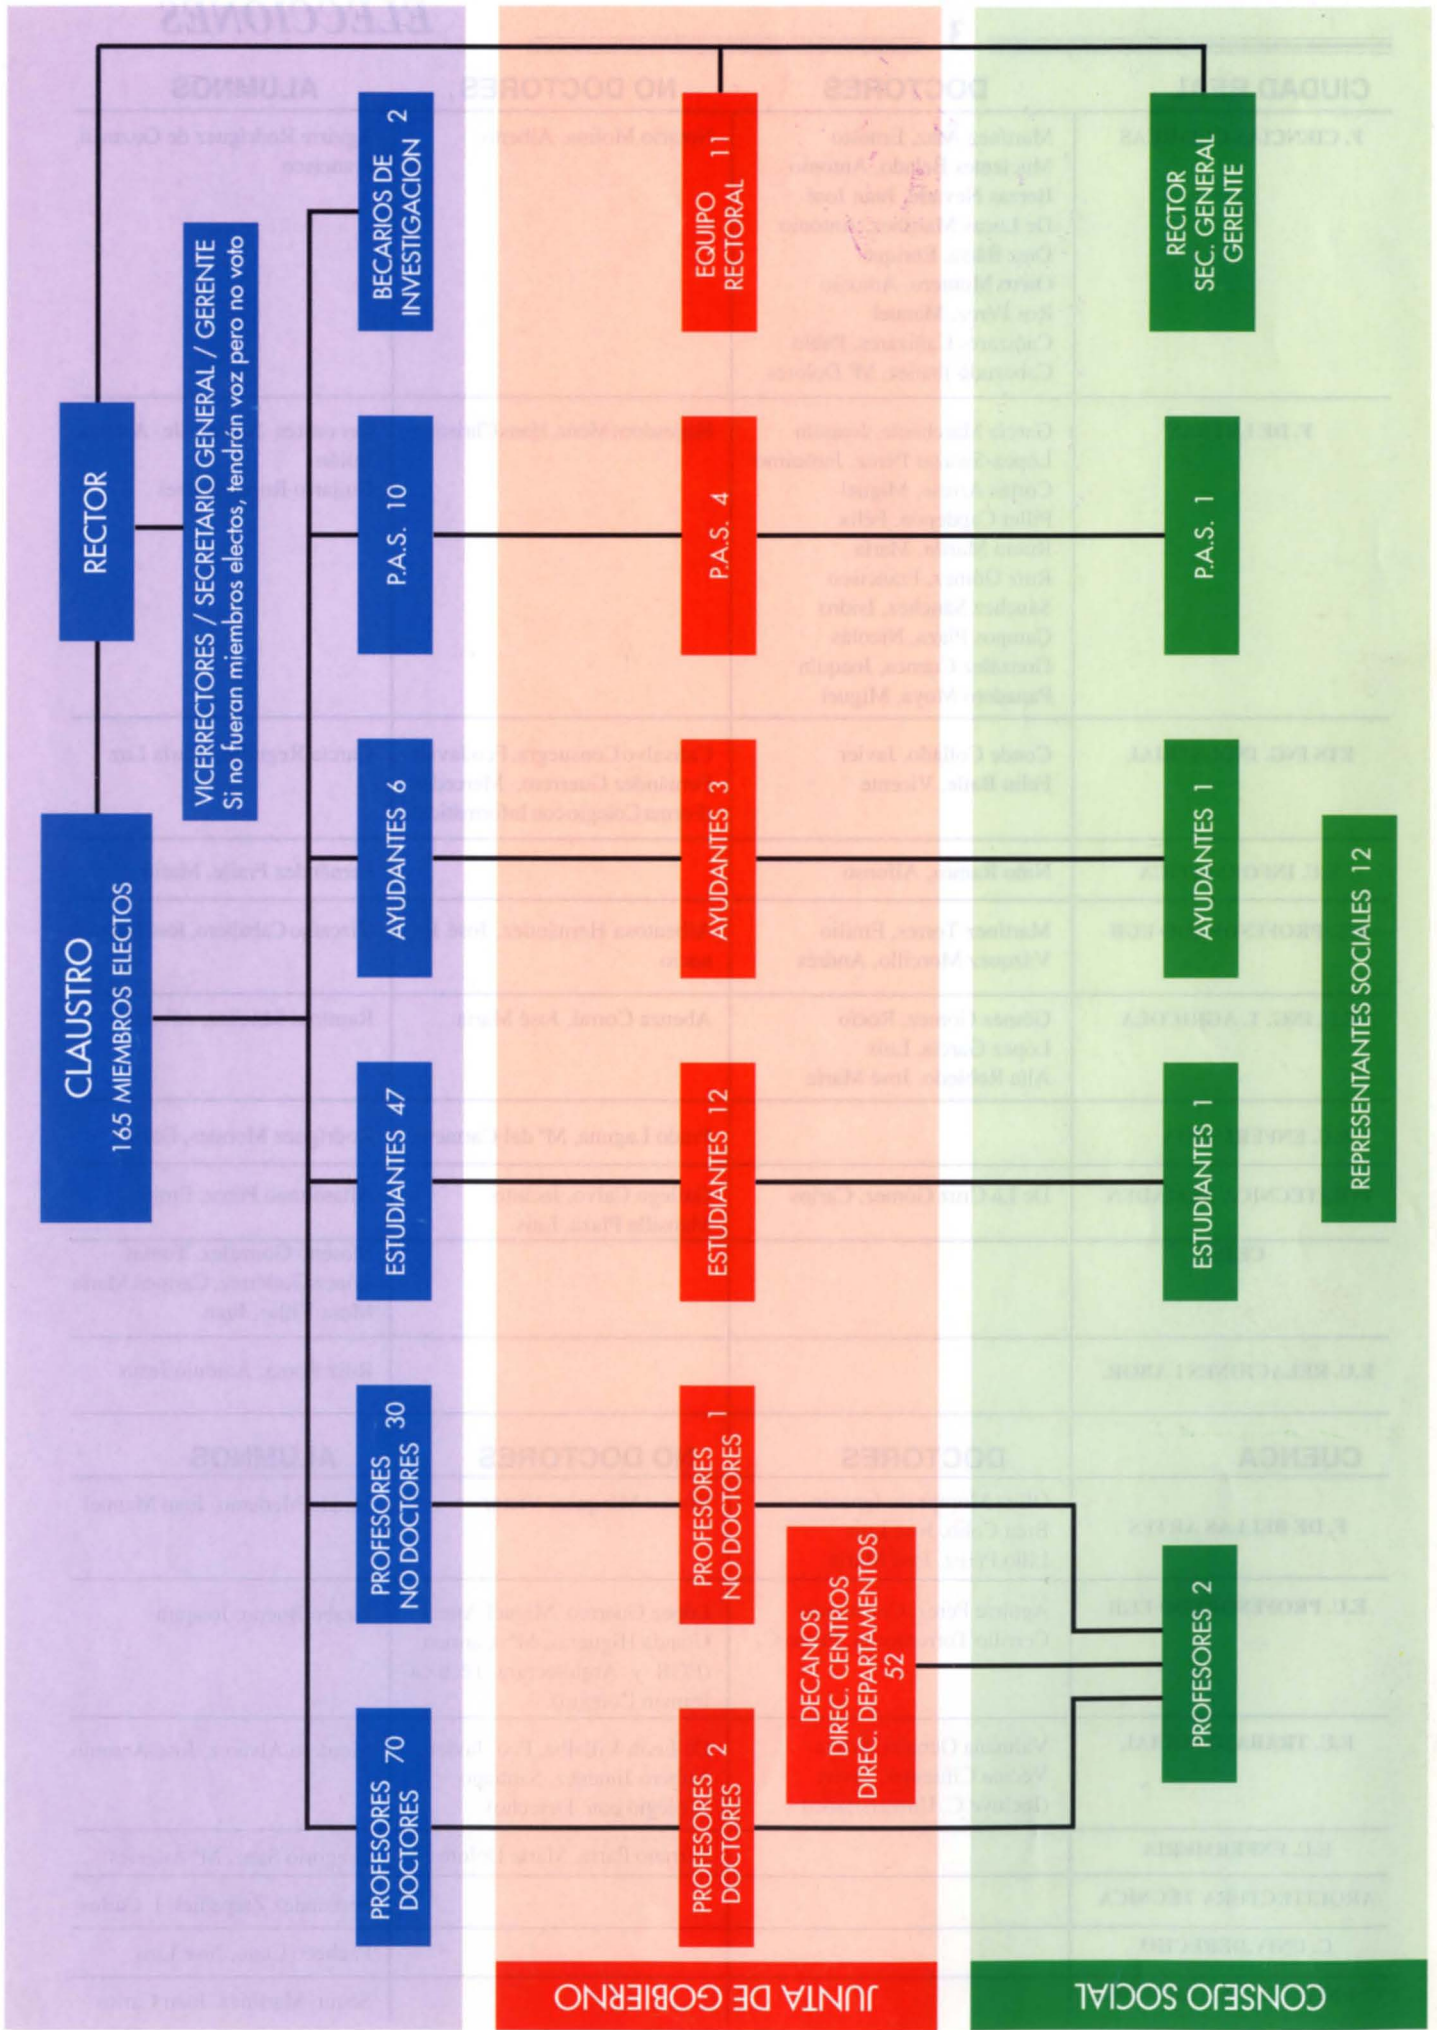

JUNTA DE GOBIERNO

CONSEJO SOCIAL