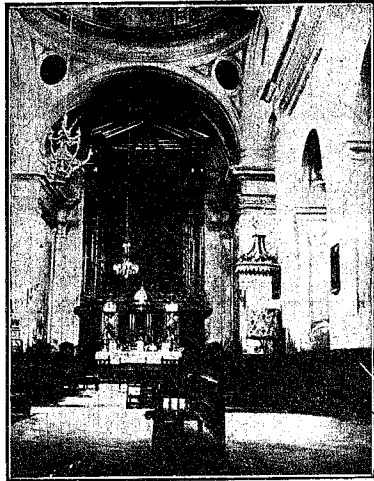

LA MANCHA MONUMENTAL

Artística nave de la Iglesia de Elche de la Sierra

Undabeytia

# CENTAURO

28

30 cts.