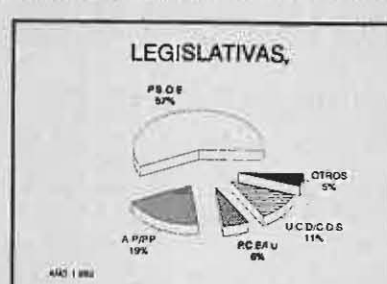

Las Elecciones Legislativas en Miguelturra (77-89)

DIECISEIS AÑOS DE ELECCIONES DEMOCRATICAS

6 DE JUNIO, ELECCIONES GENERALES. ¡PARTICIPA!