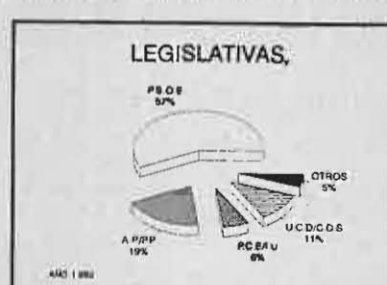

MAS DE 21.000.000 DE PTAS. DEL F.R.A.M. PARA MIGUELTURRA

La Consejería de Administraciones Públicas ha concedido al Ayuntamiento ayudas con cargo al F.R.A.M. (Fondo Regional de Ayuda a los Municipios) para la financiación de inversiones en el periodo 1993-1995. Así 14.977.692 irán destinados al nuevo Parque Municipal y 6.717.777 ptas. serán para urbanizar la zona del Pabellón Cubierto.

Las Elecciones Legislativas en Miguelturra (77-89)

DIECISEIS AÑOS DE ELECCIONES DEMOCRATICAS

6 DE JUNIO, ELECCIONES GENERALES. ¡PARTICIPA!