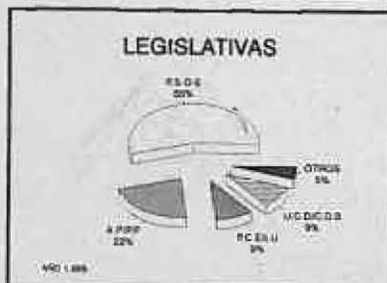

Las Elecciones Legislativas en Miguelturra (77-89)

DIECISEIS AÑOS DE ELECCIONES DEMOCRATICAS

6 DE JUNIO, ELECCIONES GENERALES. ¡PARTICIPA!