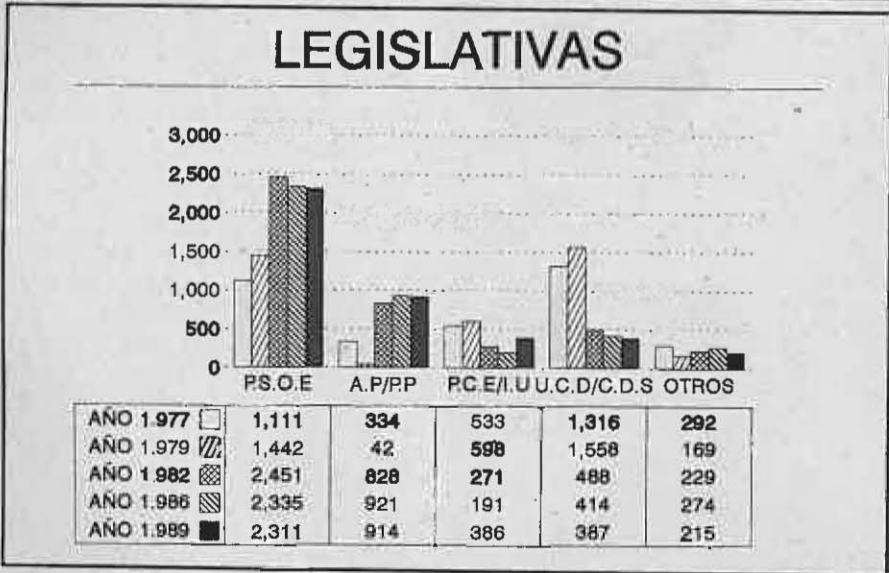

MAS DE 21.000.000 DE PTAS. DEL F.R.A.M. PARA MIGUELTURRA

La Consejería de Administraciones Públicas ha concedido al Ayuntamiento ayudas con cargo al F.R.A.M. (Fondo Regional de Ayuda a los Municipios) para la financiación de inversiones en el periodo 1993-1995. Así 14.977.692 irán destinados al nuevo Parque Municipal y 6.717.777 ptas. serán para urbanizar la zona del Pabellón Cubierto.

Las Elecciones Legislativas en Miguelturra (77-89)

DIECISEIS AÑOS DE ELECCIONES DEMOCRATICAS

6 DE JUNIO, ELECCIONES GENERALES. ¡PARTICIPA!