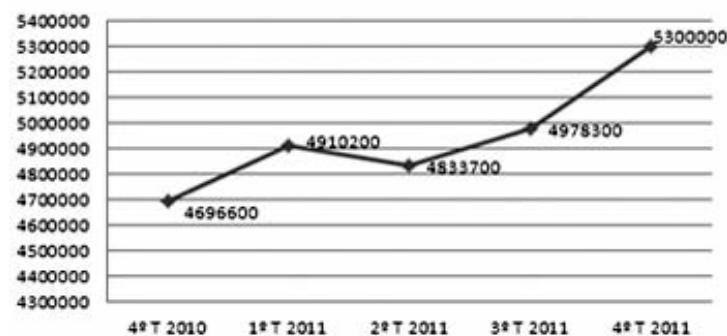

Los retos del 2012

Evolución altas y bajas Guadalajara

Evolución del número de parados de Guadalajara

Evolución demanda interna

Evolución del PIB

Evolución tasa de paro

Evolución EPA

¿URBAN O SPORT?

NUEVO BMW SERIE 1
UN ORIGEN. DOS ORIGINALES

Auto Alcarria

P.º de la Estación, 23

Tel.: 949 21 09 60

Guadalajara

www.autoalcarria.bmw.es

Consumo promedio: desde 4,3 hasta 5,9 l/100 km. Emisiones de CO₂: desde 114 hasta 137 g/km. Potencia: desde 116 CV hasta 184 CV.