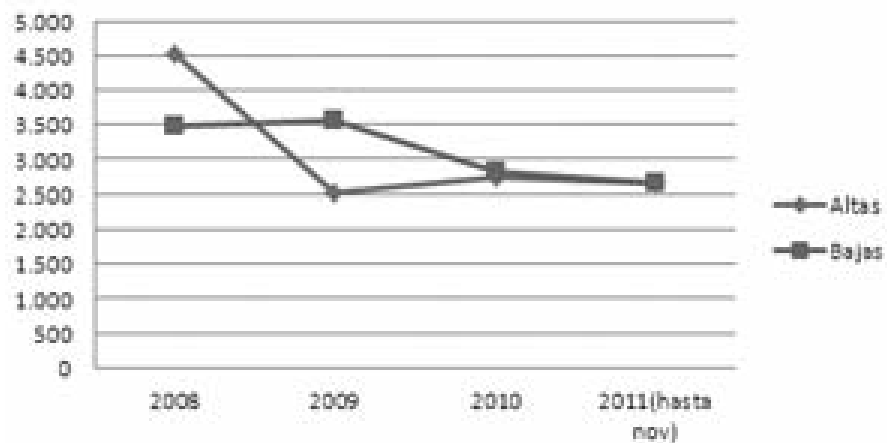

Los retos del 2012

Evolución altas y bajas Guadalajara

Evolución del número de parados de Guadalajara

Evolución demanda interna

Evolución del PIB

Evolución tasa de paro

Evolución EPA

¿URBAN O SPORT?

NUEVO BMW SERIE 1
UN ORIGEN. DOS ORIGINALES

Auto Alcarria

P.º de la Estación, 23

Tel.: 949 21 09 60

Guadalajara

www.autoalcarria.bmw.es

Consumo promedio: desde 4,3 hasta 5,9 l/100 km. Emisiones de CO₂: desde 114 hasta 137 g/km. Potencia: desde 116 CV hasta 184 CV.