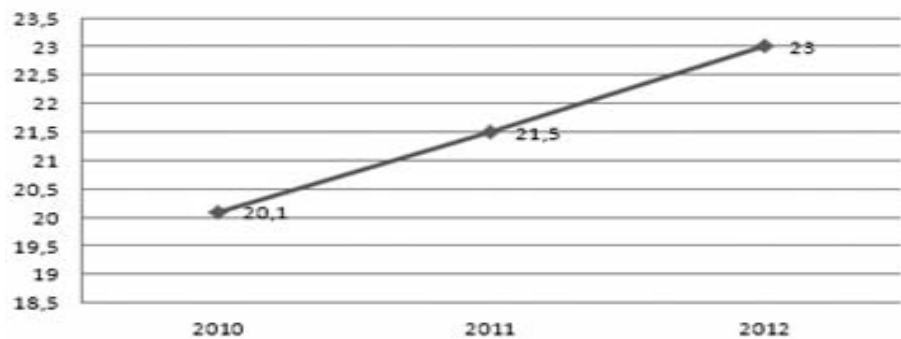

Los retos del 2012

Evolución altas y bajas Guadalajara

Evolución del número de parados de Guadalajara

Evolución demanda interna

Evolución del PIB

Evolución tasa de paro

Evolución EPA

¿URBAN O SPORT?

NUEVO BMW SERIE 1
UN ORIGEN. DOS ORIGINALES

Auto Alcarria

P.º de la Estación, 23

Tel.: 949 21 09 60

Guadalajara

www.autoalcarria.bmw.es

Consumo promedio: desde 4,3 hasta 5,9 l/100 km. Emisiones de CO₂: desde 114 hasta 137 g/km. Potencia: desde 116 CV hasta 184 CV.