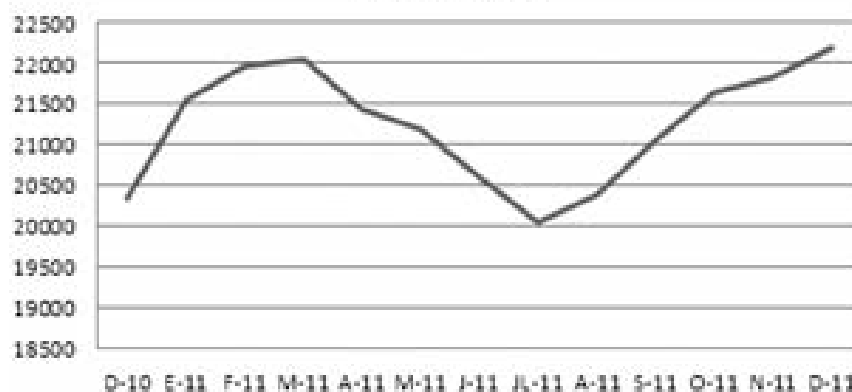

Los retos del 2012

Evolución altas y bajas Guadalajara

Evolución del número de parados de Guadalajara

Evolución demanda interna

Evolución del PIB

Evolución tasa de paro

Evolución EPA

¿URBAN O SPORT?

NUEVO BMW SERIE 1
UN ORIGEN. DOS ORIGINALES

Auto Alcarria

P.º de la Estación, 23

Tel.: 949 21 09 60

Guadalajara

www.autoalcarria.bmw.es

Consumo promedio: desde 4,3 hasta 5,9 l/100 km. Emisiones de CO₂: desde 114 hasta 137 g/km. Potencia: desde 116 CV hasta 184 CV.