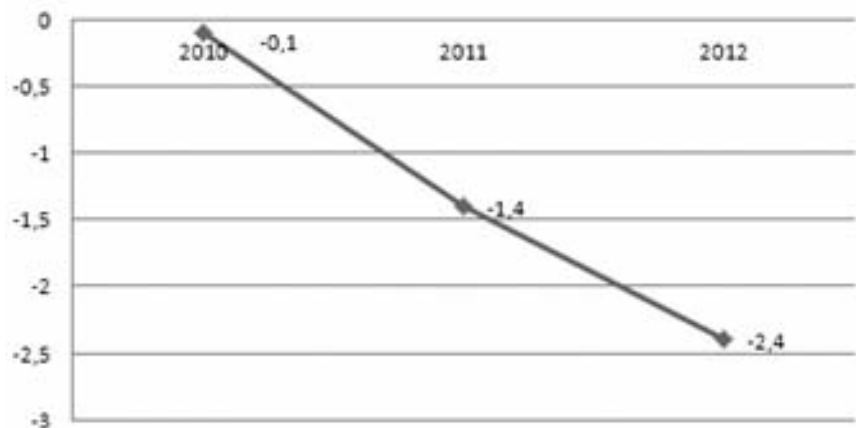

Los retos del 2012

Evolución altas y bajas Guadalajara

Evolución del número de parados de Guadalajara

Evolución demanda interna

Evolución del PIB

Evolución tasa de paro

Evolución EPA

¿URBAN O SPORT?

NUEVO BMW SERIE 1
UN ORIGEN. DOS ORIGINALES

Auto Alcarria

P.º de la Estación, 23

Tel.: 949 21 09 60

Guadalajara

www.autoalcarria.bmw.es

Consumo promedio: desde 4,3 hasta 5,9 l/100 km. Emisiones de CO₂: desde 114 hasta 137 g/km. Potencia: desde 116 CV hasta 184 CV.