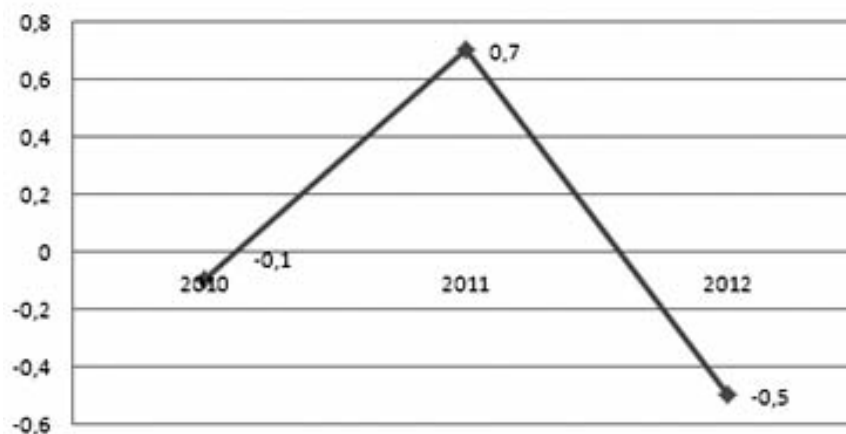

Los retos del 2012

Evolución altas y bajas Guadalajara

Evolución del número de parados de Guadalajara

Evolución demanda interna

Evolución del PIB

Evolución tasa de paro

Evolución EPA

¿URBAN O SPORT?

NUEVO BMW SERIE 1
UN ORIGEN. DOS ORIGINALES

Auto Alcarria

P.º de la Estación, 23

Tel.: 949 21 09 60

Guadalajara

www.autoalcarria.bmw.es

Consumo promedio: desde 4,3 hasta 5,9 l/100 km. Emisiones de CO₂: desde 114 hasta 137 g/km. Potencia: desde 116 CV hasta 184 CV.