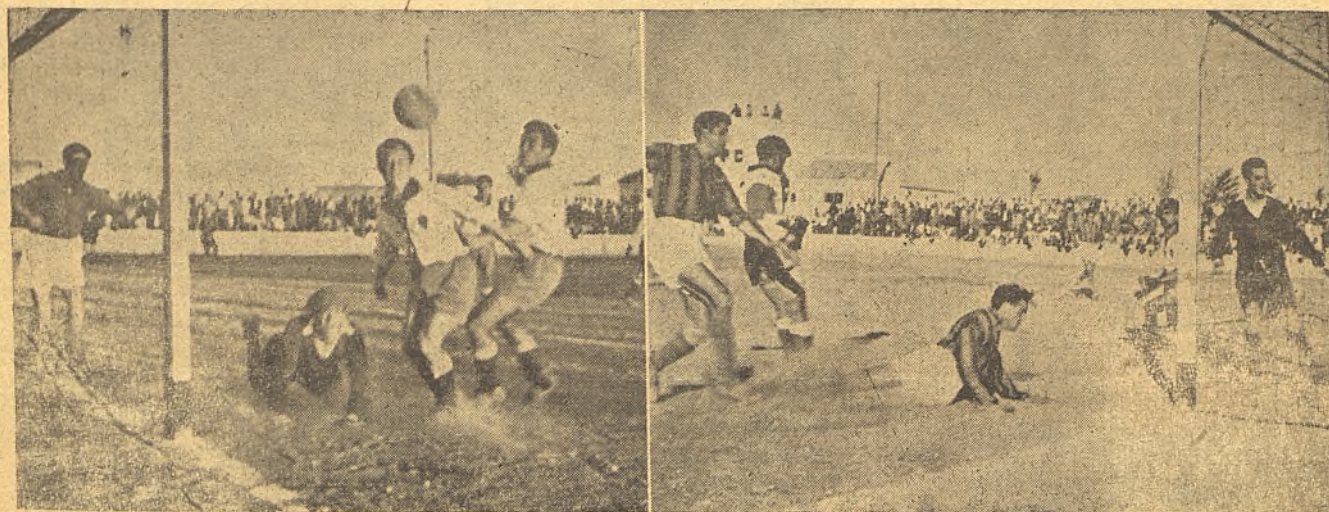

CARA Y CRUZ DEL PARTIDO CONTRA EL SAN LORENZO

He aquí dos jugadas que fueron la cara y la cruz del partido del domingo en el Estadio de Ciudad Real. A la izquierda, Jaro y Pueyo, con el portero

batido, tirarían fuera ese balón que está diciendo: ¡Metedme en la red! El defensa, aunque su portero rueda por el suelo, no parece preocuparse mucho

por la jugada. A la derecha, el primer gol de la tarde logrado por Bolta en jugada individual. Ese tanto abrió la esperanza y el camino del triunfo. (Núñez)

La Vuelta a Castilla en Ciudad Real

LA VUELTA A CASTILLA PASO POR CIUDAD REAL. AQUÍ, LOS CORREDORES SE DISPUTAN EL PREMIO DE LA MEDIA ETAPA EN LA PISTA DEL ESTADIO. (AMPLIA INFORMACION EN LAS PAGINAS 2.ª y 3.ª). (F. Núñez).