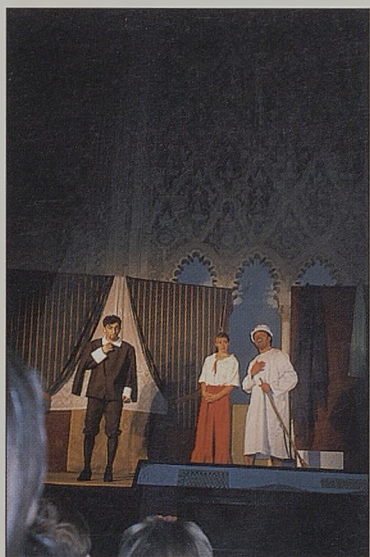

MUSEO SEFARDI

Noticias

N.º 16 • JULIO 97 - JUNIO 1998

“Farsas medievales”. Grupo Pigmalión de Toledo. Director: Antonio Martínez Ballesteros.

Concierto “Luz de la Mediterrania”. De la Occitania a la Andalucía medieval, por Música Antigua Eduardo Paniagua y Ensemble Tre Fontane. Patrocinado por la Real Fundación Toledo, el Museo Sefardí, Asociación de Amigos del Museo Sefardí, la AFAA (Ministerio de Cooperación Cultural, Francia) y el Consejo General de la Dordoña.

La Celestina. Lectura dramatizada y presentación de los actos que se van a realizar por el Ayuntamiento de La Puebla de Montalbán de Toledo, con motivo de cumplirse en 1999 el V Centenario de esta obra escrita por el converso Fernando de Rojas.

Reunión de la Fundación Keren Hayesod en la Sinagoga del Tránsito. **Mauricio Hatchuel, presidente de esta Fundación en España,** donó al Museo una edición facsímil de la Biblia de Alba.

Premio Museo Cultura Viva