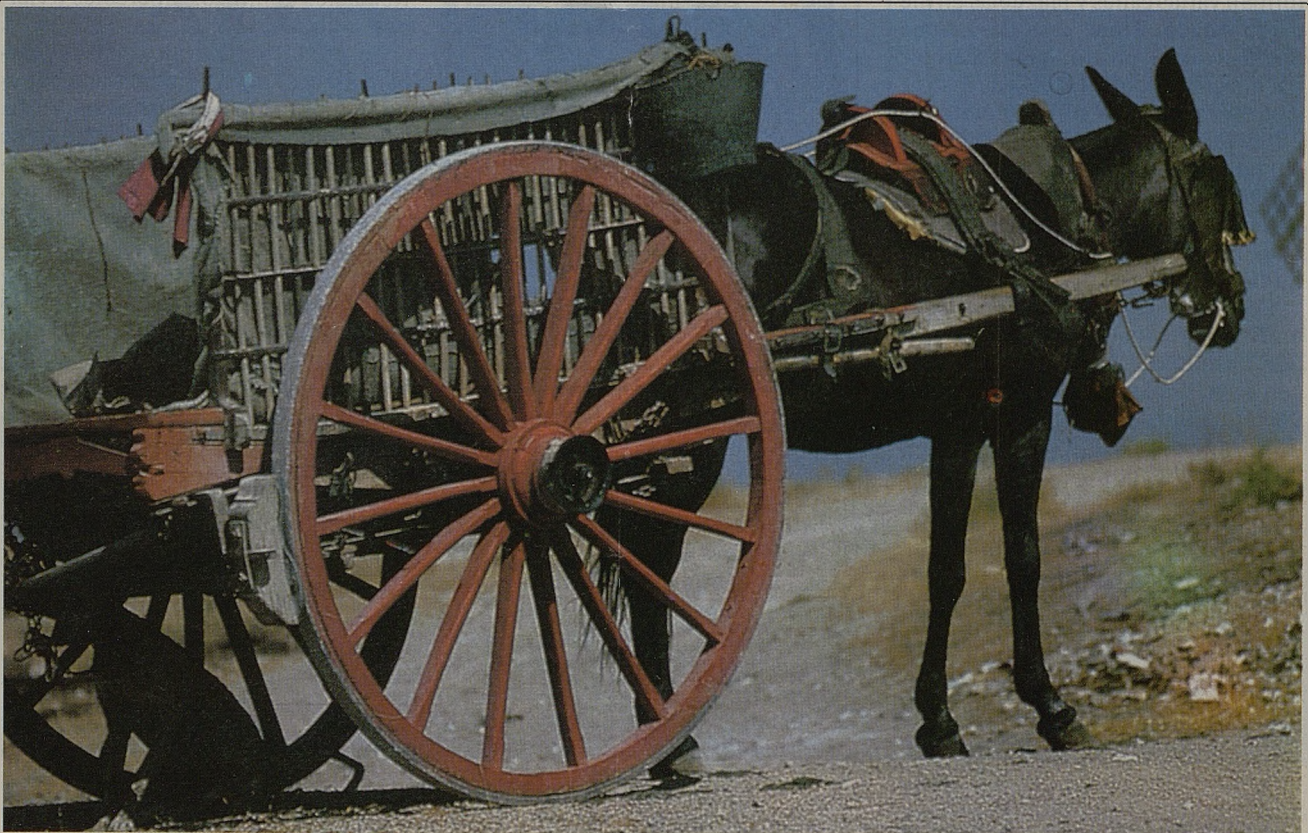

Meseta

SUPLEMENTO DOMINICAL DE LA VOZ DEL TAJO

AÑO 1. N° 3. 6 NOVIEMBRE 1988

UN CASINO PARA LA REGION

AYER y HOY de Castilla-La Mancha