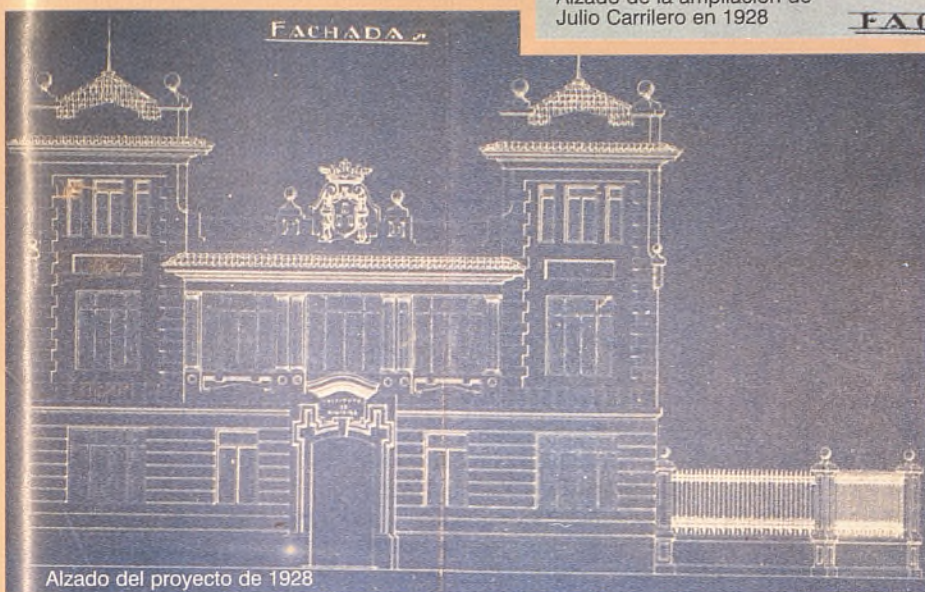

de acete

Alzado de la ampliación de Julio Carrilero en 1928

FACHADA

Alzado del proyecto de 1928

A pesar del despliegue de la fachada, el edificio, como entidad, es más bien modesto. Por eso no es de extrañar que solo cuatro años más tarde, en Julio de 1932, se redacte un "Proyecto de Ampliación y Reforma del Instituto Provincial de Higiene de Albacete"