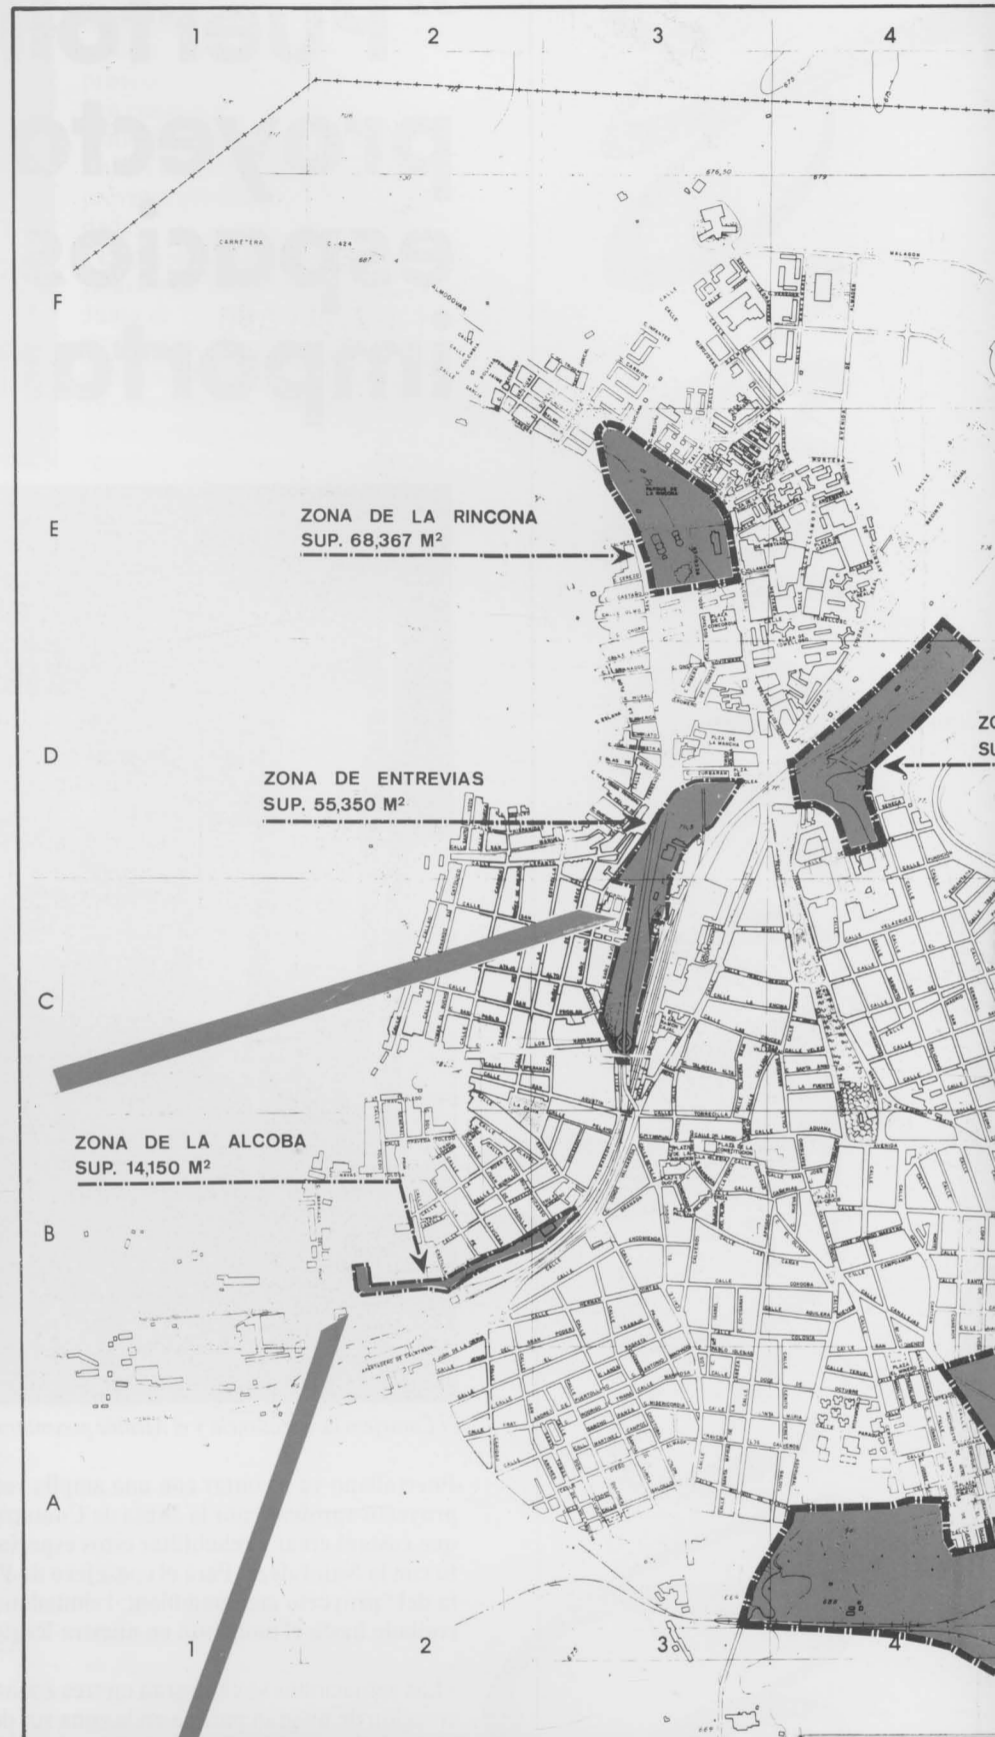

Datos básicos

SUPERFICIE DE ACTUACION

Parque periurbano del Castillete:	34.0725 Has.
Eje norte-sur, Corredor Verde:	21.5395 Has.
Parque "La Rincona"	4.3617 Has.

PRESUPUESTO

Movimiento de Tierras	15.000.000 Pts.
Infraestructura	140.000.000 Pts.
Obra Civil	110.000.000 Pts.
Instalaciones Deportivas	10.000.000 Pts.
Modificación del trazado de líneas eléctricas	30.000.000 Pts.
Preparación del terreno y plantaciones	240.000.000 Pts.
Redacción de proyectos y Gastos Generales	55.000.000 Pts.

PRESUPUESTO TOTAL 600.000.000 Pts.

CALENDARIO ESTIMADO DE TRABAJO

•Primer Año

- Riego
- Iluminación
- Movimiento de tierras
- 1ª fase de plantación

•Segundo Año

- Albañilería
- 2ª fase de plantación
- Marras

•Tercer Año

- Marras
- Remate final