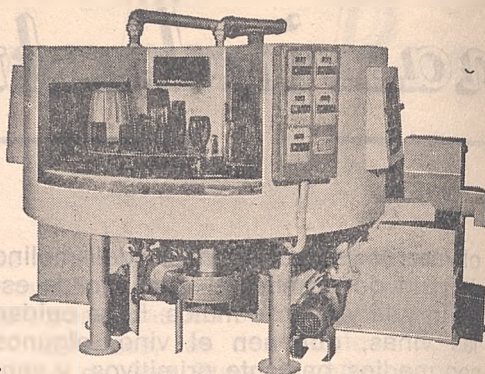

LAVADORA DE BOTELLAS Y GARRAFAS SEMIAUTOMATICA

- Desde siempre con y sin extracción de etiquetas.
- Gran tiempo de lavado.
- Soportes universales para todo tipo de botellas y garrafas.
- Cuadro e instalación eléctrica completos. (A punto de conexión)
- Con variador de producción.
- Para todo tipo de calefacciones.

Producciones desde 300 a 3.000 botellas/hora. y desde 50 a 500 garrafas/hora, en diferentes tipos.

ALOMAR

Construcciones
Mecánicas

**Alejo
Marti
Ramón**

LANGUEDOC. 23 T. 251 77 04
BARCELONA-16 (SAN ANDRES)