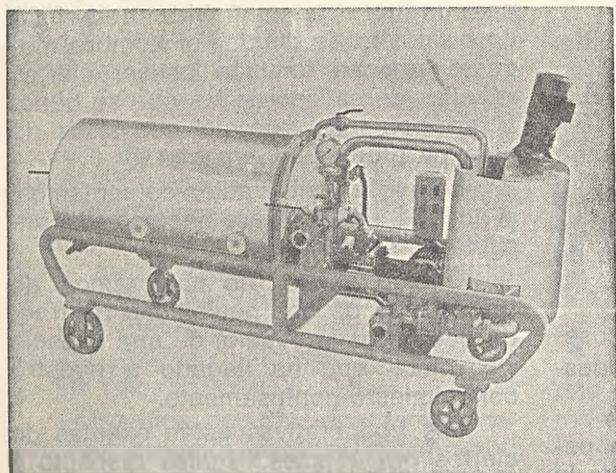

FILTROS zenítram

Modelo 30 Autolovador

Modelo, 10

CALIDAD EUROPEA
PRECIOS ESPAÑOLES

C. MECANICAS MARTINEZ
Ctra. de Madrid, 80 ALBACETE Telf. 22 09 24

¡¡UNA NUEVA LAVADORA DE BOTELLAS!!

AL 
MAR

SOLICITE INFORMACION SIN COMPROMISO REMITIENDO ESTE CUPON

Serie LGHE recién creada

Examine sus principales adaptaciones
y modalidades:

- Nuevo sistema de carga y descarga automáticas.
- Funcionamiento hidráulico. Con múltiples dispositivos de seguridad.
- Con y sin extracción de etiquetas.
- Para botellas hasta 355 mm. de altura y 100 mm. de diámetro.
- Diferentes tipos de botellas sin modificar sus dispositivos.
- Precios muy interesantes para el embotellador medio.