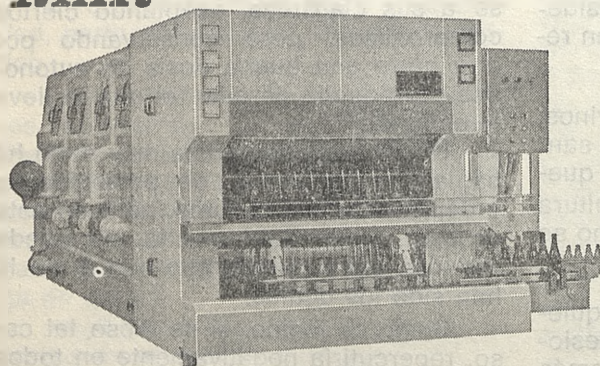

FILTROS zenítram

Modelo 30 Autolovador

Modelo, 10

CALIDAD EUROPEA
PRECIOS ESPAÑOLES

C. MECANICAS MARTINEZ
Ctra. de Madrid, 80 ALBACETE Telf. 22 09 24

¡¡UNA NUEVA LAVADORA DE BOTELLAS!!

AL 
MAR

SOLICITE INFORMACION SIN COMPROMISO REMITIENDO ESTE CUPON

Serie LGHE recién creada

Examine sus principales adaptaciones
y modalidades:

- Nuevo sistema de carga y descarga automáticas.
- Funcionamiento hidráulico. Con múltiples dispositivos de seguridad.
- Con y sin extracción de etiquetas.
- Para botellas hasta 355 mm. de altura y 100 mm. de diámetro.
- Diferentes tipos de botellas sin modificar sus dispositivos.
- Precios muy interesantes para el embotellador medio.