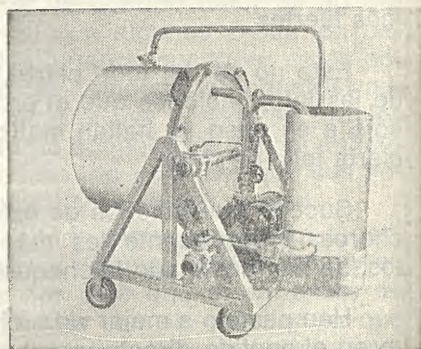

FILTROS zenítram

Modelo 30 Autolovador

Modelo, 10

CALIDAD EUROPEA
PRECIOS ESPAÑOLES

C. MECANICAS MARTINEZ
Ctra. de Madrid, 80 ALBACETE Telf. 22 09 24

¡¡UNA NUEVA LAVADORA DE BOTELLAS!!

AL 
MAR

SOLICITE INFORMACION SIN COMPROMISO REMITIENDO ESTE CUPON

Serie LGHE recién creada

Examine sus principales adaptaciones
y modalidades:

- Nuevo sistema de carga y descarga automáticas.
- Funcionamiento hidráulico. Con múltiples dispositivos de seguridad.
- Con y sin extracción de etiquetas.
- Para botellas hasta 355 mm. de altura y 100 mm. de diámetro.
- Diferentes tipos de botellas sin modificar sus dispositivos.
- Precios muy interesantes para el embotellador medio.