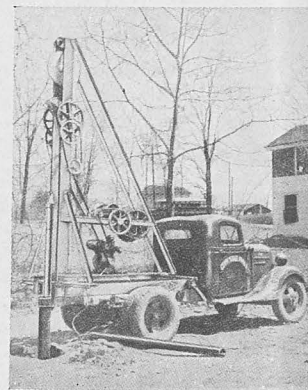

## MAQUINA DE AFEITAR ELECTRICA

ROBÒ 52

con dos focos propios para afeitarse en la oscuridad.

Maravilloso aparato.

Garantizado por un año.

Manejo sencillo.

Precio al alcance de todas las fortunas.

Se solicitan Agentes en las principales capitales de provincias.

## SIERRA DE CADENA "STRUNK"

manejada por un solo hombre, potencia, robustez, duración, arranque instantáneo, motor a gasolina, muy fácil de afilar por el operador.

Pidan detalles y folletos descriptivos.