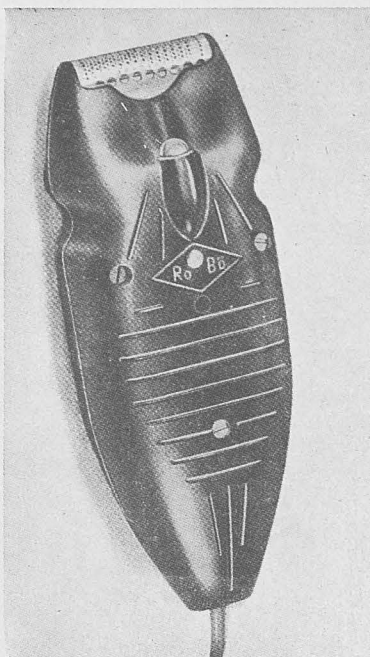

## DETECTOR DE METALES AMERICANO

MODELO ULTRA SENSIBLE

Para localizar oro, plata y demás metales, minerales y tesoros enterrados.

Puede ser armado y ajustado para la operación en pocos minutos. Instrucciones completas en español.

## MAQUINA DE AFEITAR ELECTRICA

ROBÒ 52

con dos focos propios para afeitarse en la oscuridad.

Maravilloso aparato.

Garantizado por un año.

Manejo sencillo.

Precio al alcance de todas las fortunas.

Se solicitan Agentes en las principales capitales de provincias.

## SIERRA DE CADENA "STRUNK"

manejada por un solo hombre, potencia, robustez, duración, arranque instantáneo, motor a gasolina, muy fácil de afilar por el operador.

Pidan detalles y folletos descriptivos.