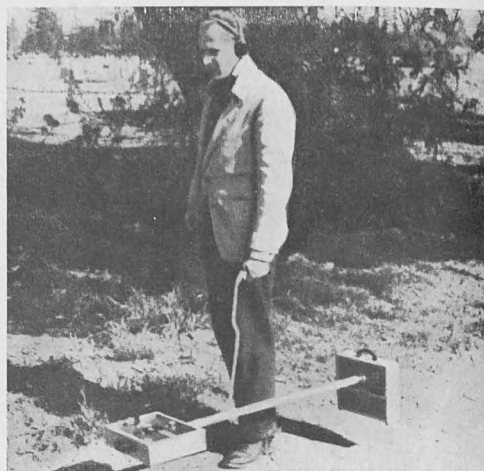

## DETECTOR DE METALES AMERICANO

MODELO ULTRA SENSIBLE

Para localizar oro, plata y demás metales, minerales y tesoros enterrados.

Puede ser armado y ajustado para la operación en pocos minutos. Instrucciones completas en español.

## MAQUINA DE AFEITAR ELECTRICA

ROBÒ 52

con dos focos propios para afeitarse en la oscuridad.

Maravilloso aparato.

Garantizado por un año.

Manejo sencillo.

Precio al alcance de todas las fortunas.

Se solicitan Agentes en las principales capitales de provincias.

## SIERRA DE CADENA "STRUNK"

manejada por un solo hombre, potencia, robustez, duración, arranque instantáneo, motor a gasolina, muy fácil de afilar por el operador.

Pidan detalles y folletos descriptivos.