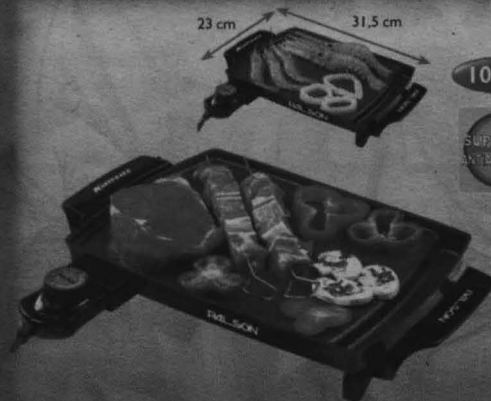

NUEVO

ACERO INOX  
600W

Batidora con molinillo  
Habana

59,90€

CERAMIC  
TOURMALINE

2000W

Secador profesional  
Oasis

34,90€

23 cm 31.5 cm

1000W

SUPERFUEJE  
ANTIADHERENTE

Panchar de asar  
Kansas

31,90€

85W  
ACERO INOX

Exprimidor acero  
inoxidable  
Tucson

33,90€