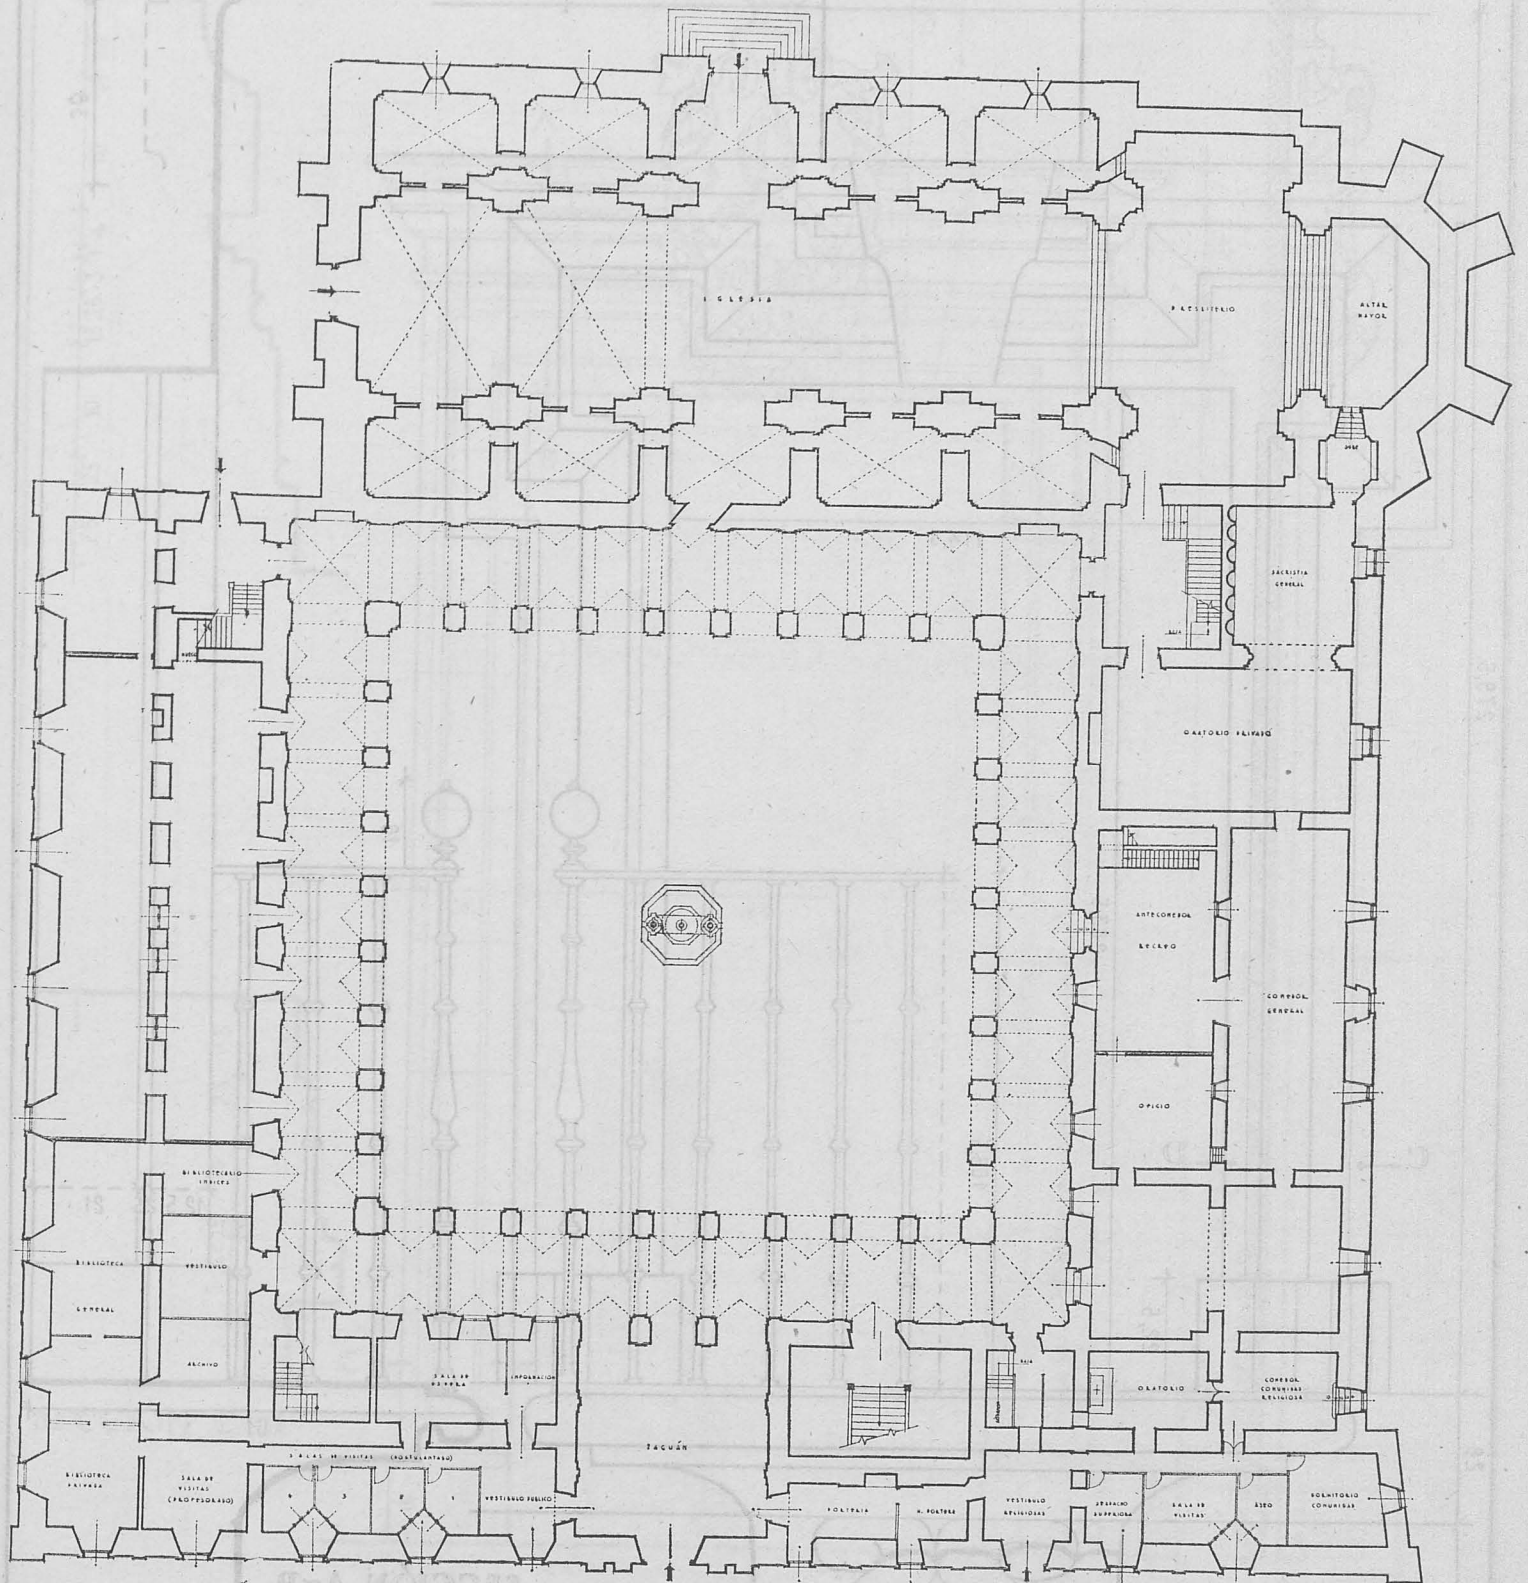

Monasterio de Uclés

Planta Baja

Escala 1:500
Madrid
El Arquitecto,