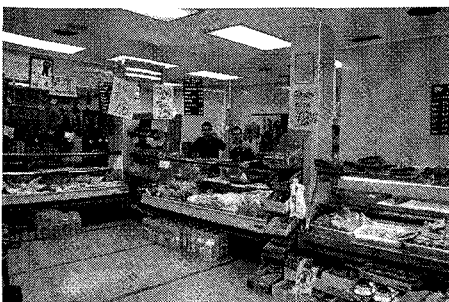

Carnicerías en:

C/ Carrera, 75
Tel. 926 63 43 23