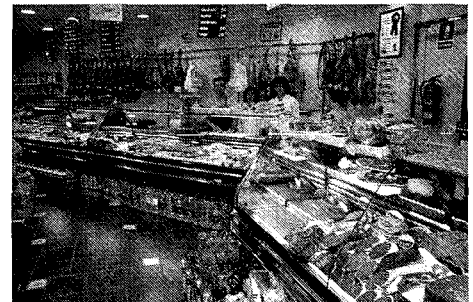

C/ Calderón de la Barca 3
Tel. 926 63 53 53