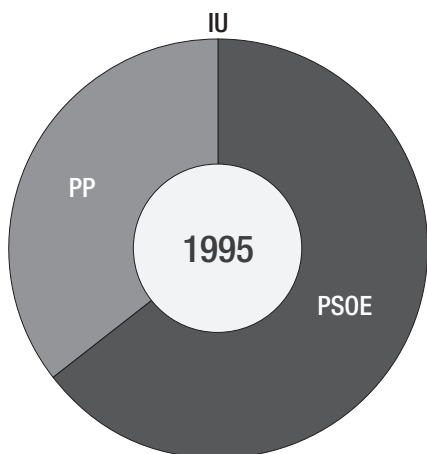

RESULTADOS DE LAS ELECCIONES MUNICIPALES EN LA SOLANA 1979-2011

	VOTOS	%	CONCEJALES
PSOE	3.111	47,59	8
UCD	1.659	25,47	4
CD-I	1.055	16,15	3
PCE	695	10,78	2

	VOTOS	%	CONCEJALES
PSOE	3.899	56,12	10
AP-PDP-UL	2.103	31,42	6
ILS	406	6,99	1
PCE	248	3,57	0

	VOTOS	%	CONCEJALES
PSOE	4.482	60,76	11
AP	2.352	31,88	5
IU	396	5,36	1

	VOTOS	%	CONCEJALES
PSOE	5.333	68,67	12
PP	2.174	27,99	5
IU	259	3,33	0

	VOTOS	%	CONCEJALES
PSOE	5.316	59,39	11
PP	3.248	36,28	6
IU	387	4,32	0

	VOTOS	%	CONCEJALES
PSOE	5.596	65,99	12
PP	2.701	31,85	5

	VOTOS	%	CONCEJALES
PSOE	5.889	69,31	12
PP	2.362	27,80	5

	VOTOS	%	CONCEJALES
PSOE	4.521	52,78	9
PP	2.719	31,74	6
IU	1.124	13,12	2

	VOTOS	%	CONCEJALES
PSOE	4.264	45,07	8
PP	3.450	36,47	7
IU	1.476	15,60	2