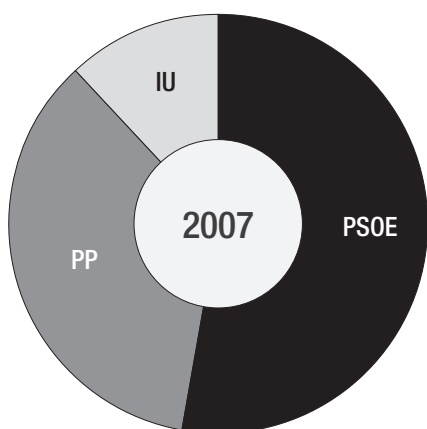

RESULTADOS DE LAS ELECCIONES MUNICIPALES EN LA SOLANA 1979-2011

	VOTOS	%	CONCEJALES
PSOE	3.111	47,59	8
UCD	1.659	25,47	4
CD-I	1.055	16,15	3
PCE	695	10,78	2

	VOTOS	%	CONCEJALES
PSOE	3.899	56,12	10
AP-PDP-UL	2.103	31,42	6
ILS	406	6,99	1
PCE	248	3,57	0

	VOTOS	%	CONCEJALES
PSOE	4.482	60,76	11
AP	2.352	31,88	5
IU	396	5,36	1

	VOTOS	%	CONCEJALES
PSOE	5.333	68,67	12
PP	2.174	27,99	5
IU	259	3,33	0

	VOTOS	%	CONCEJALES
PSOE	5.316	59,39	11
PP	3.248	36,28	6
IU	387	4,32	0

	VOTOS	%	CONCEJALES
PSOE	5.596	65,99	12
PP	2.701	31,85	5

	VOTOS	%	CONCEJALES
PSOE	5.889	69,31	12
PP	2.362	27,80	5

	VOTOS	%	CONCEJALES
PSOE	4.521	52,78	9
PP	2.719	31,74	6
IU	1.124	13,12	2

	VOTOS	%	CONCEJALES
PSOE	4.264	45,07	8
PP	3.450	36,47	7
IU	1.476	15,60	2