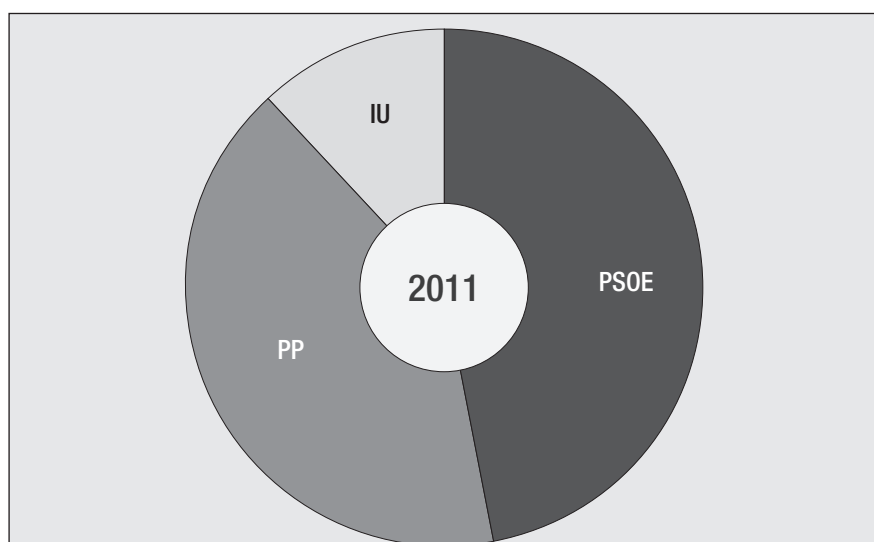

RESULTADOS DE LAS ELECCIONES MUNICIPALES EN LA SOLANA 1979-2011

	VOTOS	%	CONCEJALES
PSOE	3.111	47,59	8
UCD	1.659	25,47	4
CD-I	1.055	16,15	3
PCE	695	10,78	2

	VOTOS	%	CONCEJALES
PSOE	3.899	56,12	10
AP-PDP-UL	2.103	31,42	6
ILS	406	6,99	1
PCE	248	3,57	0

	VOTOS	%	CONCEJALES
PSOE	4.482	60,76	11
AP	2.352	31,88	5
IU	396	5,36	1

	VOTOS	%	CONCEJALES
PSOE	5.333	68,67	12
PP	2.174	27,99	5
IU	259	3,33	0

	VOTOS	%	CONCEJALES
PSOE	5.316	59,39	11
PP	3.248	36,28	6
IU	387	4,32	0

	VOTOS	%	CONCEJALES
PSOE	5.596	65,99	12
PP	2.701	31,85	5

	VOTOS	%	CONCEJALES
PSOE	5.889	69,31	12
PP	2.362	27,80	5

	VOTOS	%	CONCEJALES
PSOE	4.521	52,78	9
PP	2.719	31,74	6
IU	1.124	13,12	2

	VOTOS	%	CONCEJALES
PSOE	4.264	45,07	8
PP	3.450	36,47	7
IU	1.476	15,60	2