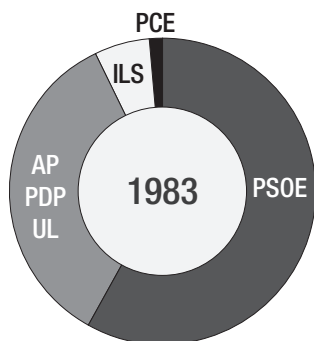

RESULTADOS DE LAS ELECCIONES MUNICIPALES EN LA SOLANA 1979-2011

	VOTOS	%	CONCEJALES
PSOE	3.111	47,59	8
UCD	1.659	25,47	4
CD-I	1.055	16,15	3
PCE	695	10,78	2

	VOTOS	%	CONCEJALES
PSOE	3.899	56,12	10
AP-PDP-UL	2.103	31,42	6
ILS	406	6,99	1
PCE	248	3,57	0

	VOTOS	%	CONCEJALES
PSOE	4.482	60,76	11
AP	2.352	31,88	5
IU	396	5,36	1

	VOTOS	%	CONCEJALES
PSOE	5.333	68,67	12
PP	2.174	27,99	5
IU	259	3,33	0

	VOTOS	%	CONCEJALES
PSOE	5.316	59,39	11
PP	3.248	36,28	6
IU	387	4,32	0

	VOTOS	%	CONCEJALES
PSOE	5.596	65,99	12
PP	2.701	31,85	5

	VOTOS	%	CONCEJALES
PSOE	5.889	69,31	12
PP	2.362	27,80	5

	VOTOS	%	CONCEJALES
PSOE	4.521	52,78	9
PP	2.719	31,74	6
IU	1.124	13,12	2

	VOTOS	%	CONCEJALES
PSOE	4.264	45,07	8
PP	3.450	36,47	7
IU	1.476	15,60	2