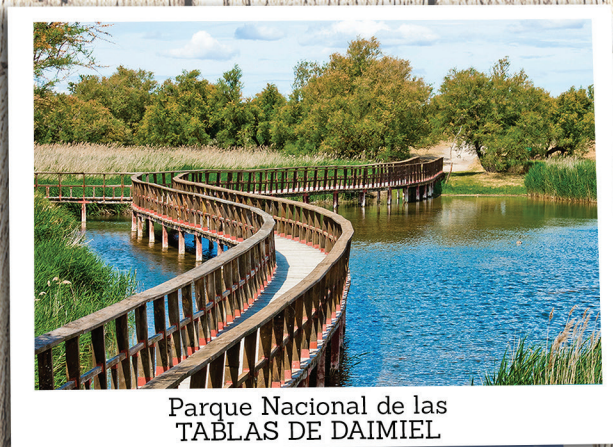

EL LUGAR QUE SIEMPRE RECORDARÁS...

www.turismociudadreal.com

Parque Natural de las
LAGUNAS DE RUIDERA

Parque Nacional de las
TABLAS DE DAIMIEL

Castillo de Calatrava la Nueva
ALDEA DEL REY

Sierra de los molinos
CAMPO DE CRIPTANA

Parque natural del VALLE DE ALCUDIA
Y SIERRA MADRONA

Sabores del Quijote

Plaza Mayor de ALMAGRO

Parque Nacional de CABAÑEROS

Laguna volcánica PROYECTO GEOPARQUE
VOLCANES DE CALATRAVA CIUDAD REAL

Parque minero ALMADÉN

Plaza Mayor de VILLANUEVA DE
LOS INFANTES