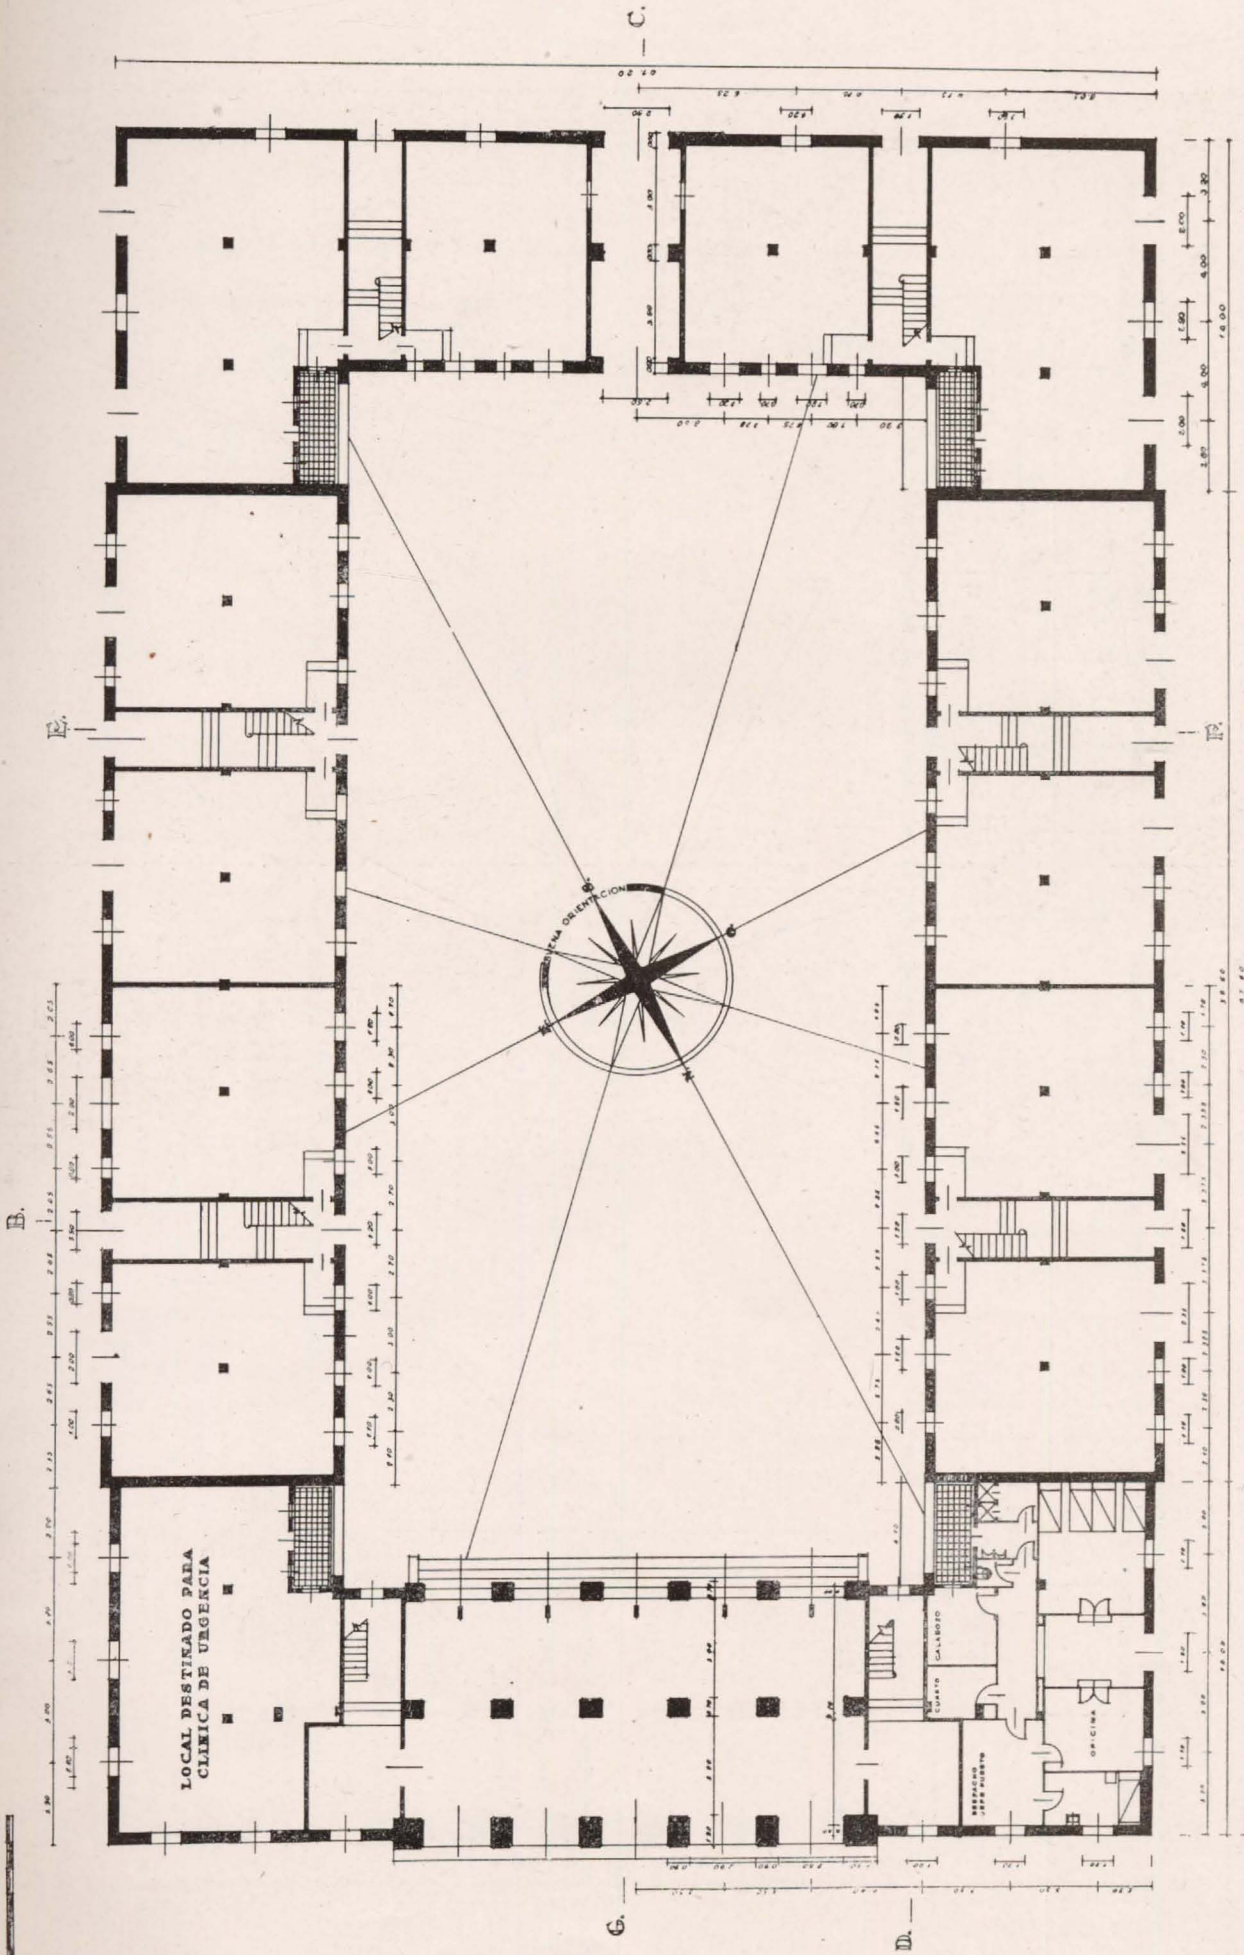

P.M. VALENCIA

3ER. BLOQUE DE VIVIENDAS

ESCALA 1:400

PLANTA BAJA

A.

VALENCIA SEPTIEMBRE 1942
M. ARQUITECTO

Manuel Arce