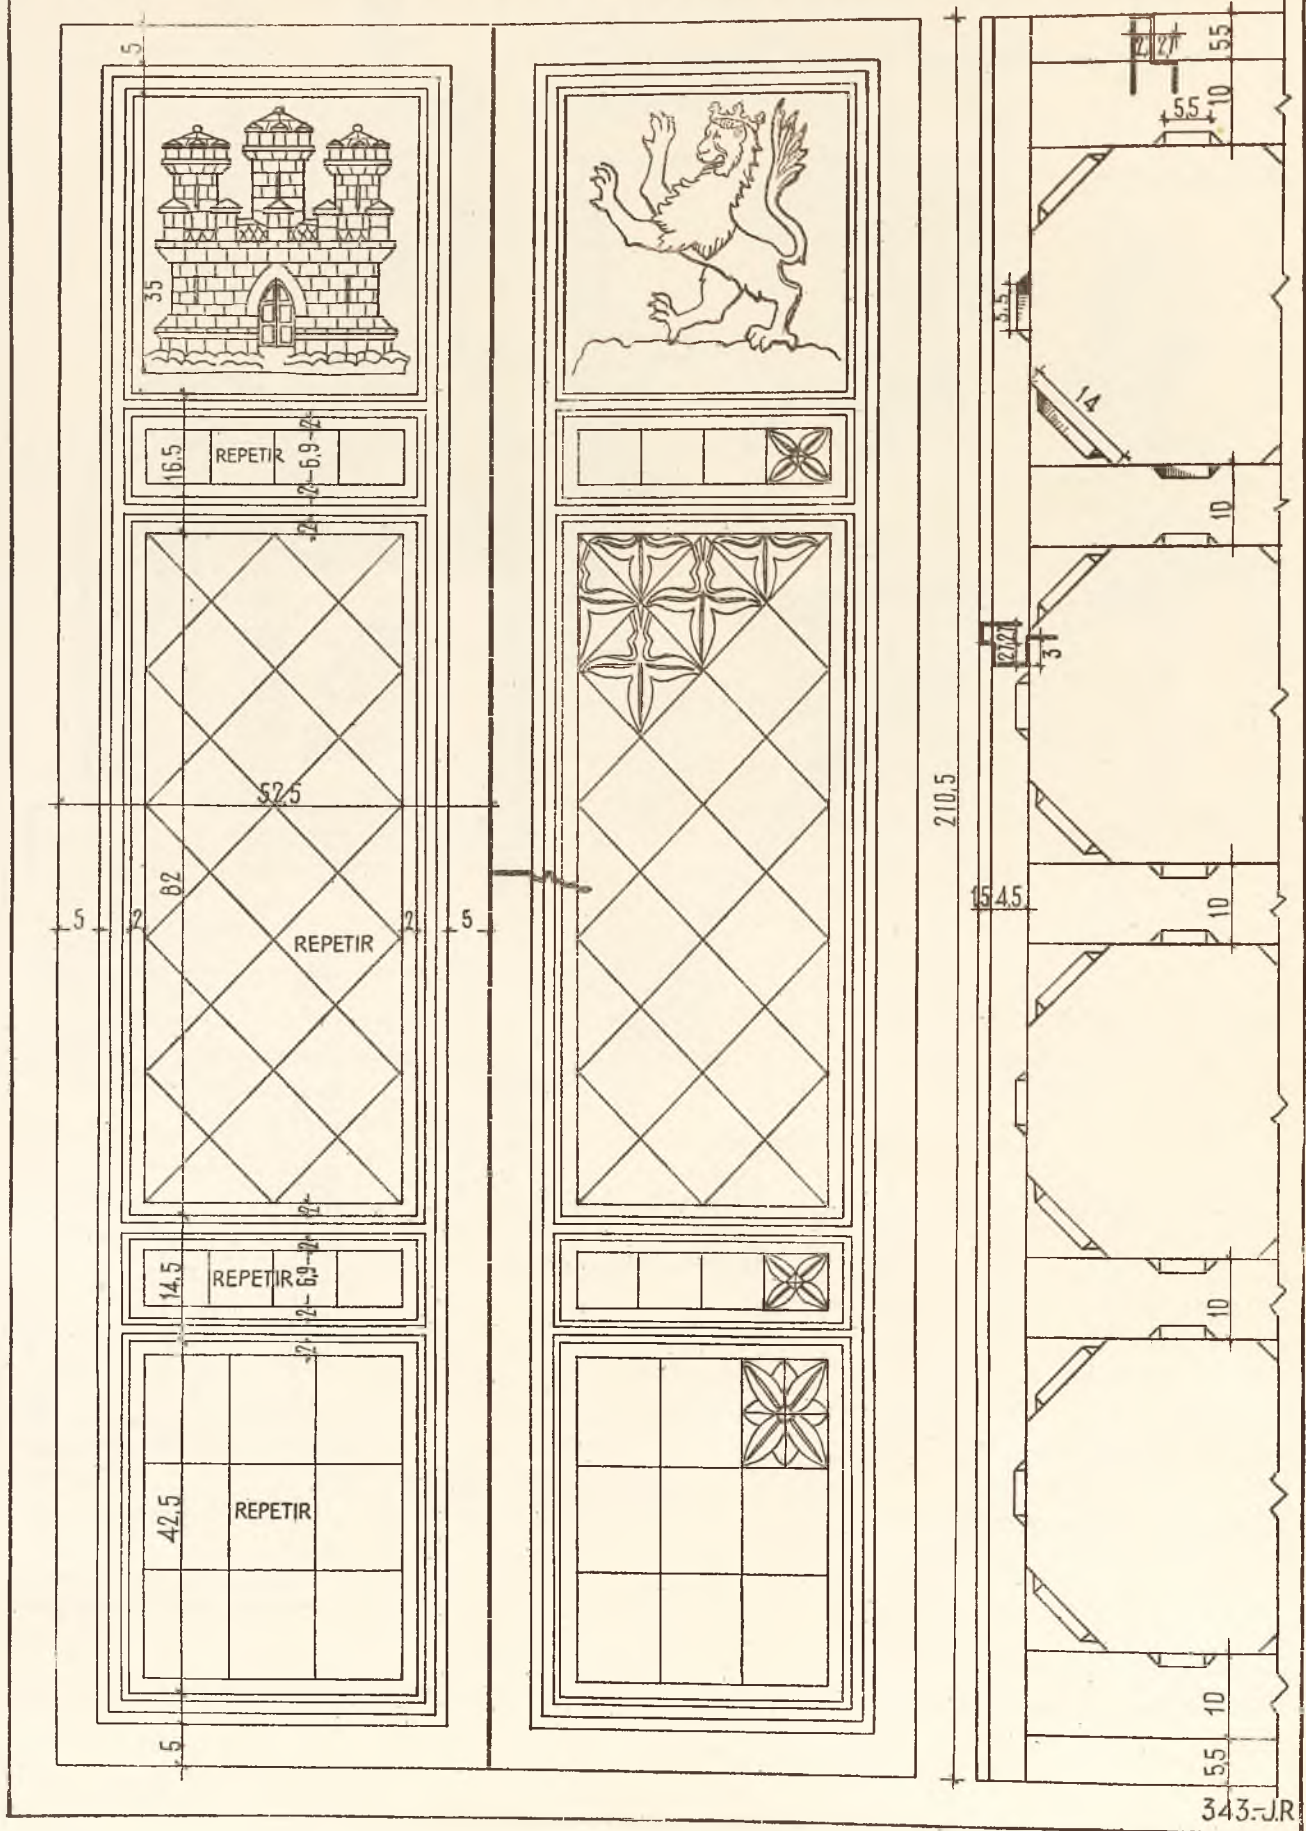

PUERTA.-MUSEO CATEDRAL.LEON.

ESCALA. cms
0 10 20 30

343-JR