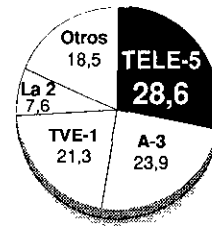

TELECOMUNICACIONES, EL RETO

La próxima liberalización de las telecomunicaciones dentro del ámbito europeo es el tema principal de la conferencia que en la sede del Instituto Francés de Madrid tiene lugar en el día de hoy con la participación de Michel Carpentier, ex director general de Telecomunicaciones en la Comisión Europea, y José Manuel Villar, secretario general de Comunicaciones en el Ministerio de Fomento. Ambos tratarán de analizar el reto que se plantea después de un siglo de monopolio natural de los Estados. D16

CASCOS RESPONDE SOBRE RNE

El vicepresidente primero del Gobierno, Francisco Alvarez Cascos, rechazó ayer en el Congreso las acusaciones del Grupo Socialista respecto a una "sustitución masiva" de profesionales en la gestión y de programación de Radio Nacional de España, y que las sustituciones sean por motivos políticos. En su opinión, los cambios producidos esta temporada son en número muy inferiores a los producidos en etapas anteriores y en idénticas circunstancias. E.P

Audiencias del 11 de noviembre de 1997

Fuente: Sofres

Médico de familia (T-5)	9.110.000
At.Madrid-Salamanca (A-3)	4.938.000
Telediario 2 (TVE-1)	4.249.000
Telediario 1 (TVE-1)	4.058.000
Gente (TVE-1)	3.866.000
El tiempo 1 (TVE-1)	3.407.000
El tiempo 2 (TVE-1)	3.215.000
Noticias 2 (A-3)	3.177.000
Ana (T-5)	3.101.000

Otro producto de la factoría de TVE

El próximo domingo La 2 estrena la nueva serie 'Tocao de ala'

SUSANA CAZORLA
Madrid

'Tocao de ala' es el título de la nueva serie que Televisión Española estrenará el próximo domingo en La 2 y otro de los productos de ficción que el ente público libera de su completísima factoría.

Producción grabada íntegramente en los Estudios de San Cugat de TVE, esta nueva comedia, dirigida por Lluís M. Guell, está protagonizada, entre otros, por los actores Ferrán Rañé, José María Escuer, Matilde Conesa, Pep Munné y Blanca Apilánez.

En principio, la cadena tiene previsto ofrecer trece episodios. El horario de éstos sería las 21,00 horas, inmediatamente después del programa de reportajes 'Línea 900'. Por su parte, la serie protagonizada por la actriz Lóles León 'Para qué sirve un marido' pasará a emitirse inmediatamente después de la finalización de este estreno.

'Tocao de ala' es sólo uno de los títulos de la amplia factoría de ficción del ente público. En reserva para

El nuevo espacio está grabado íntegramente en los Estudios de San Cugat

En reserva para próximas emisiones, TVE guarda producciones como 'La virtud del asesino'

Otras series, como 'Puerta con puerta' o 'Felipe II' iniciarán en breve sus fases de rodaje

próximas emisiones, TVE guarda producciones como 'La virtud del asesino' —interpretada por Nacho Duato o Patxi Alonso— y 'La vida en el aire', con la actriz Fio-

rella Faltoyano al frente de la misma.

Además, cabe destacar las colaboraciones a nivel europeo para la producción de 'Nostromo' —con dirección de Alastair Reid e interpretada por Claudio Amendola, Colin Firth y los españoles Ruth Gabriel y Fernando Hilbeck— o 'Rossini', que une a los actores Philippe Noiret y Assumpta Serna.

En el terreno de las miniseries —grandes producciones al estilo del 'Don Juan' recientemente emitido— esperan a ver la luz 'Blasco Ibáñez' o 'Entre naranjos'.

Mientras tanto, y con la despensa llena, TVE prosigue en su fase de creación de nuevos productos. En proceso de grabación, José Luis Garci cuenta con actores de la talla de Fernando Fernán Gómez, Enma Cohen o Agustín González para 'El abuelo', la serie que dirige para la cadena pública.

Como ésta, otras iniciarán en breve sus fases de rodaje. 'Puerta con puerta' servirá para reunir a todo un plantel de actores españoles, un lista en la que figuran nombres como Juan Luis Galiardo, Sancho Gra-