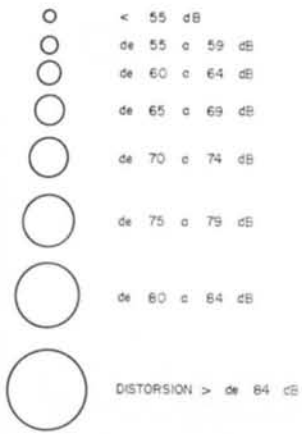

LEYENDA

Nivel ruidos de 13,00 - 15,00 h.