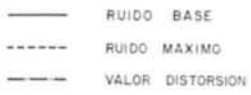

LEYENDA

Nivel ruidos de 13,00 - 15,00 h.