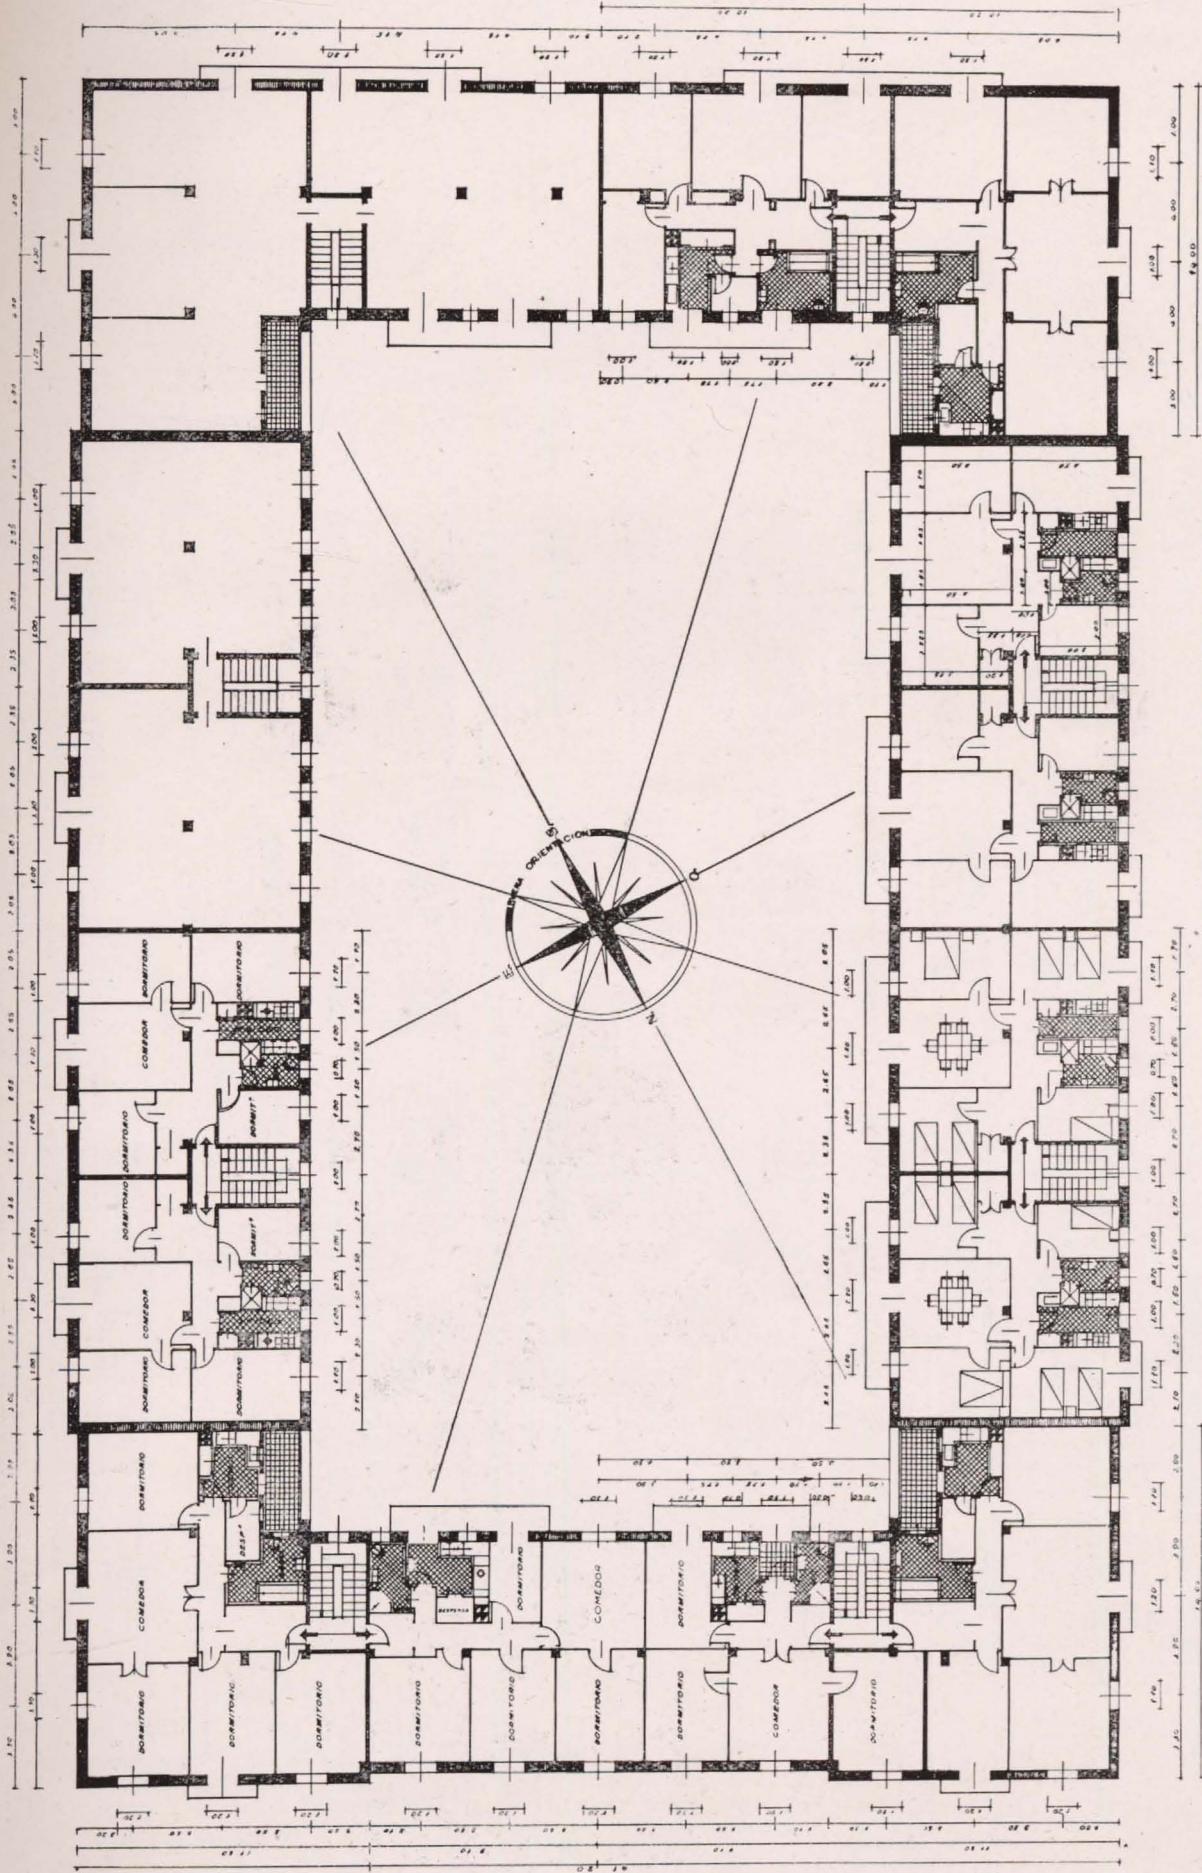

P.M. VALENCIA

3.ª BLOQUE DE VIVIENDAS

ESCALA 1:300

PLANTA DE PISOS

VALENCIA SEPTIEMBRE 1944  
ELABORADO

*[Signature]*