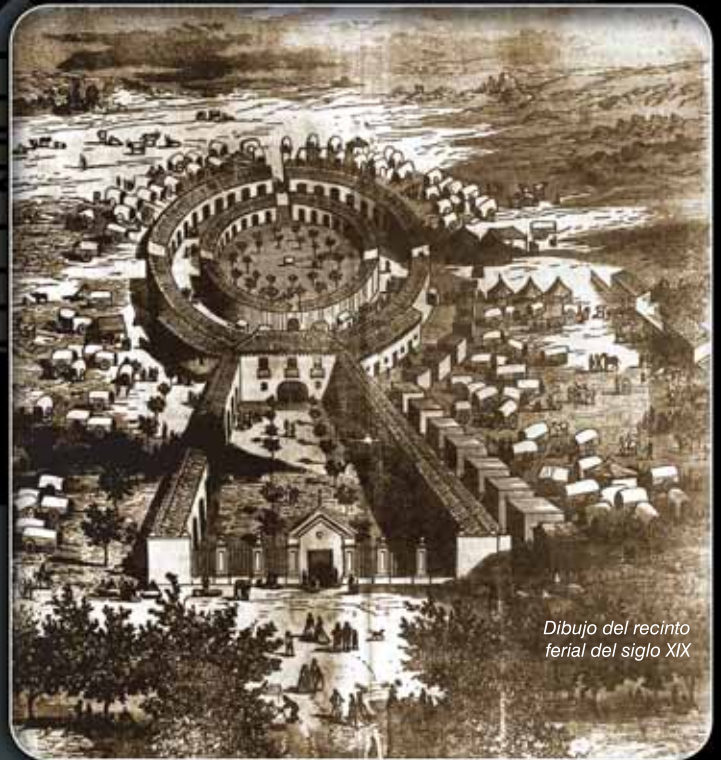

LA CERCA®

Núm. 71
Septiembre 2007

Revista de información general de Castilla-La Mancha

www.lacerca.es

3 €

Al-Basit, la llanura

Felipe V

Dibujo del recinto ferial del siglo XIX

- Historia de la ciudad de Albacete (Al-Basit) a través de su Feria y su Cuchillería.
- Felipe V, en 1710, concedía un Privilegio de Confirmación de la Feria de Albacete.
- Desde 1269 hasta 1375, en que fue considerada villa, la aldea de Albacete dependió de Chinchilla.