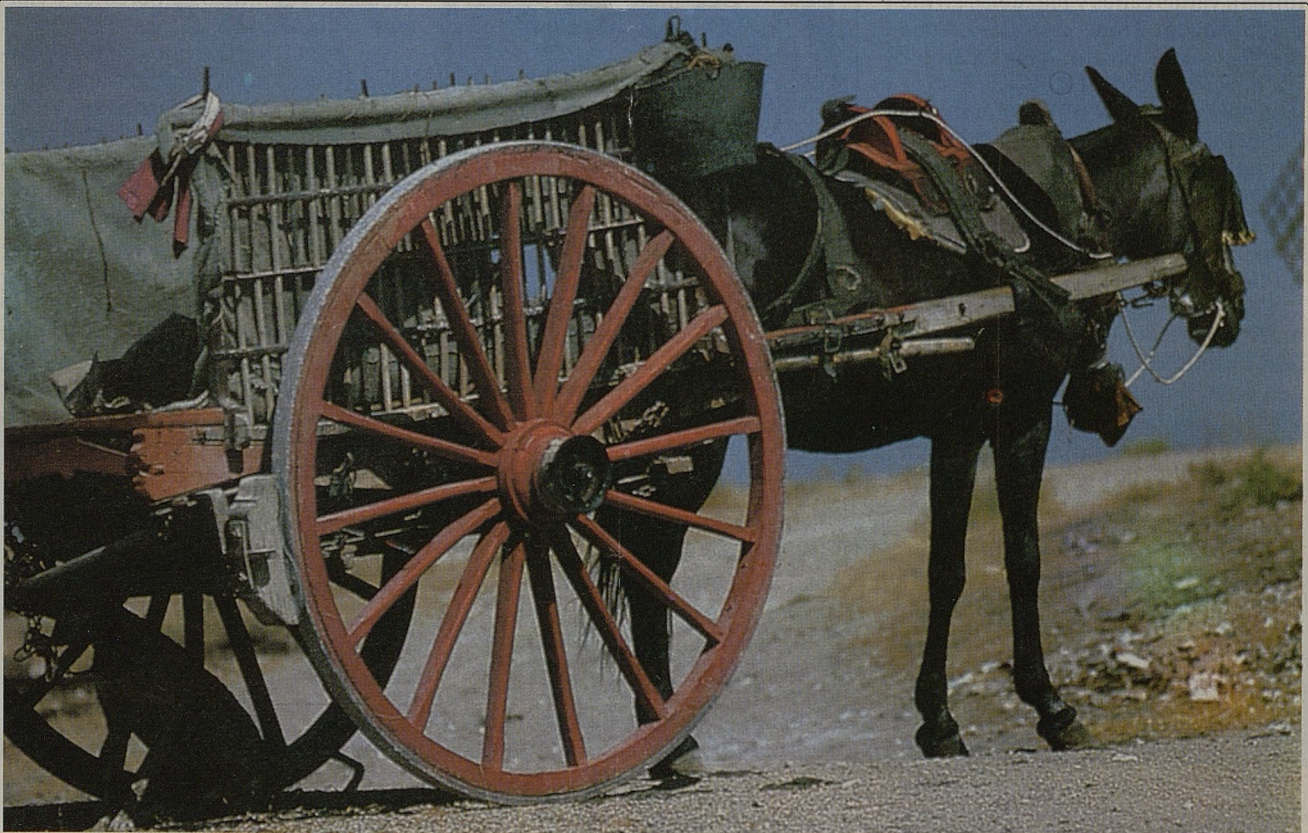

Meseta

SUPLEMENTO DOMINICAL DE LA VOZ DEL TAJO
AÑO 1. N.º 3. 6 NOVIEMBRE 1988

UN CASINO PARA LA REGION

AYER y HOY de Castilla-La Mancha