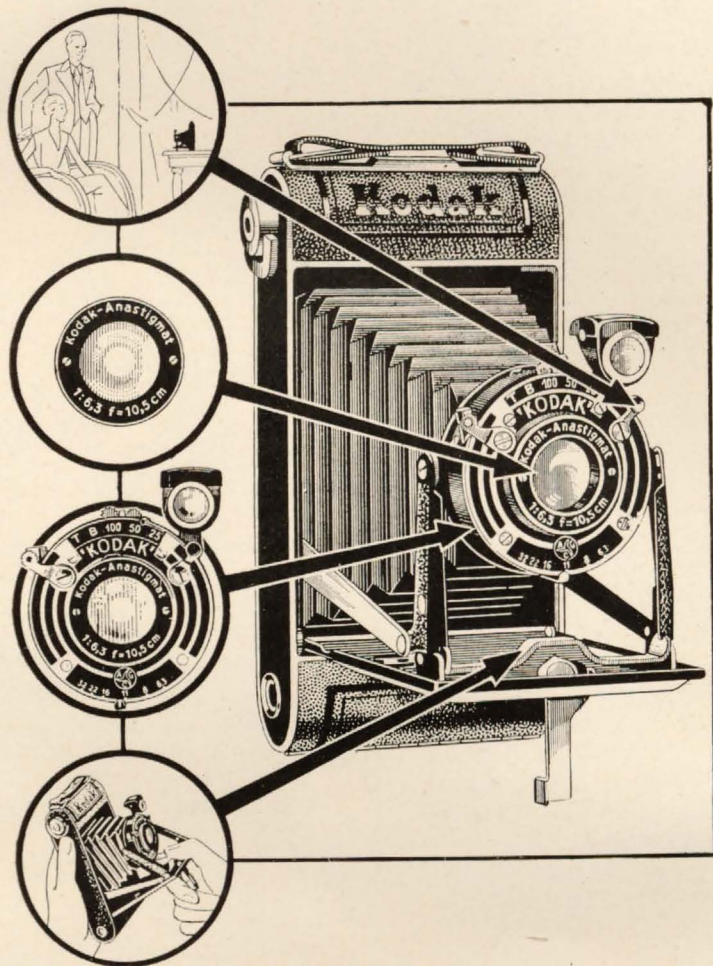

¡HE AQUÍ EL APARATO FOTOGRAFICO PERFECTO,
 SENCILLO Y ECONOMICO QUE USTED DESEABA!

EL "KODAK" Lince 620

El último aparato plegable salido de las grandes fábricas Kodak. Está equipado con objetivo anastigmático «Kodak» f.6.3 y obturador Pronto con autodisparador, que permite retratarse uno mismo.