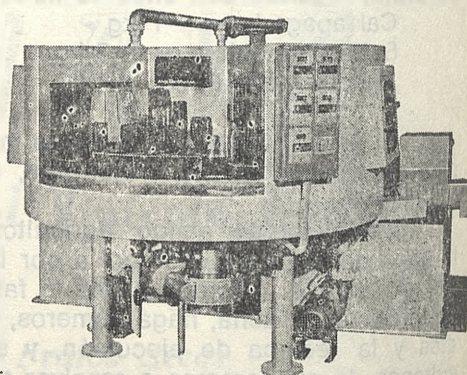

## LAVADORA DE BOTELLAS Y GARRAFAS SEMIAUTOMÁTICA

- Desde siempre con y sin extracción de etiquetas.
- Gran tiempo de lavado.
- Soportes universales para todo tipo de botellas y garrafas.
- Cuadro e instalación eléctrica completos. (A punto de conexión)
- Con variador de producción.
- Para todo tipo de calefacciones.

Producciones desde 300 a 3.000 botellas/hora.  
y desde 50 a 500 garrafas/hora, en diferentes tipos.

**ALO MAR**

Construcciones  
Mecánicas

**Alejo  
Martí  
Ramón**

LANGUEDOC, 23 T. 251 77 04  
BARCELONA-16 (SAN ANDRÉS)