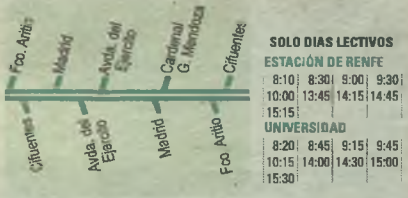

LINEAS DE REFUERZO

R1 REFUERZO RENFE - UNIVERSIDAD CENTRO