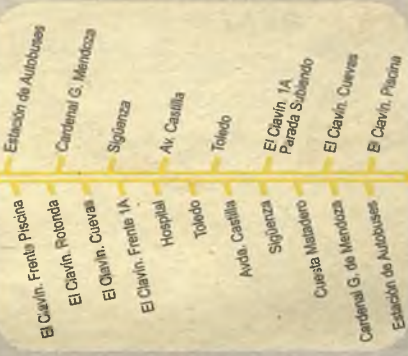

ESTACIÓN DE AUTOBUSES - URBANIZACIÓN EL CLAVÍN
(13,780 km.)