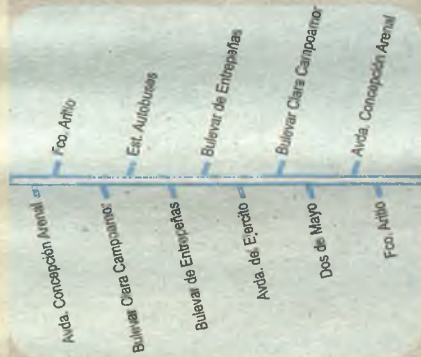

L6 RENFE-GTA. LAS CAÑAS
(9,291 km.)