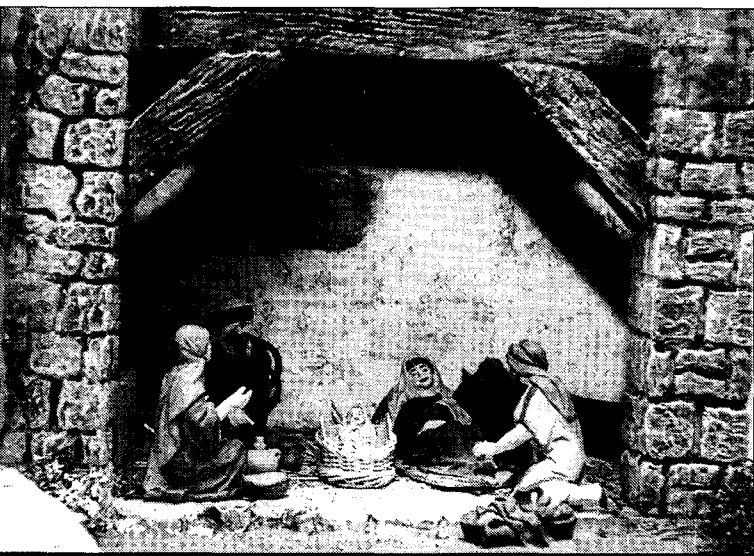

►ADVIENTO

Llega la Navidad.

La Soledad del Puente abrió ayer brecha en la temporada navideña con la inauguración oficial de su Belén. El nacimiento puede contemplarse en la Sede de la Hermandad ubicada en la Plaza de Santo Domingo. No es la única hermandad que prepara su nacimiento y como novedad para este año, el propio Museo de la Semana Santa está organizando una exposición en la que podrán contemplar Misterios realizados en prácticamente todo el mundo. La inauguración de esta singular muestra está prevista que se realice esta misma semana, concretamente el próximo jueves día seis.

FOTO: VÍCTOR MARQUÉS

TU PUBLICIDAD

mejor en...
La Tribuna
DE CUENCA

LLEGA LA COLECCIÓN

**OTOÑO
INVIERNO**

ESTE OTOÑO ELIGES TU

MODA PARA LA MUJER

José Cobo, 9 - Cuenca 969214280 - 969214281
D.P. 16001 www.centro-moda.net Fax 969214290
e-mail:webmaster@centro-moda.net

Ocho únicas marcas
GANT WOMAN - BARBOUR - GERRY WEBER - STEILMANN
ESCORPIÓN - BURBERRY - THOMAS - LERROS

ILUSION FILMS

¿Necesitas un Video Profesional?

GRABACIÓN Y EDICIÓN
Reportaje Social
Bodas, Bautizos, Comuniones...
Videoreportajes

**TUS MOMENTOS UNICOS
EN DVD**

TELEFONOS
690 934 932
969 224266