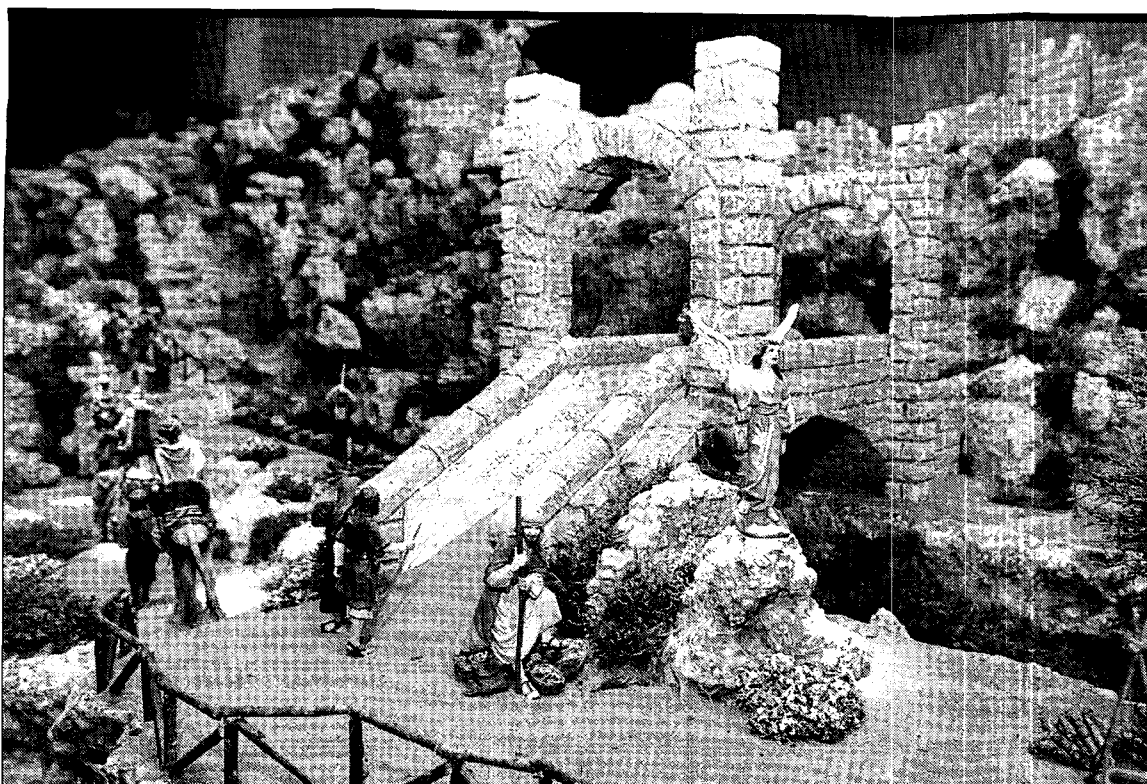

►ADVIENTO

Llega la Navidad.

La Soledad del Puente abrió ayer brecha en la temporada navideña con la inauguración oficial de su Belén. El nacimiento puede contemplarse en la Sede de la Hermandad ubicada en la Plaza de Santo Domingo. No es la única hermandad que prepara su nacimiento y como novedad para este año, el propio Museo de la Semana Santa está organizando una exposición en la que podrán contemplar Misterios realizados en prácticamente todo el mundo. La inauguración de esta singular muestra está prevista que se realice esta misma semana, concretamente el próximo jueves día seis.