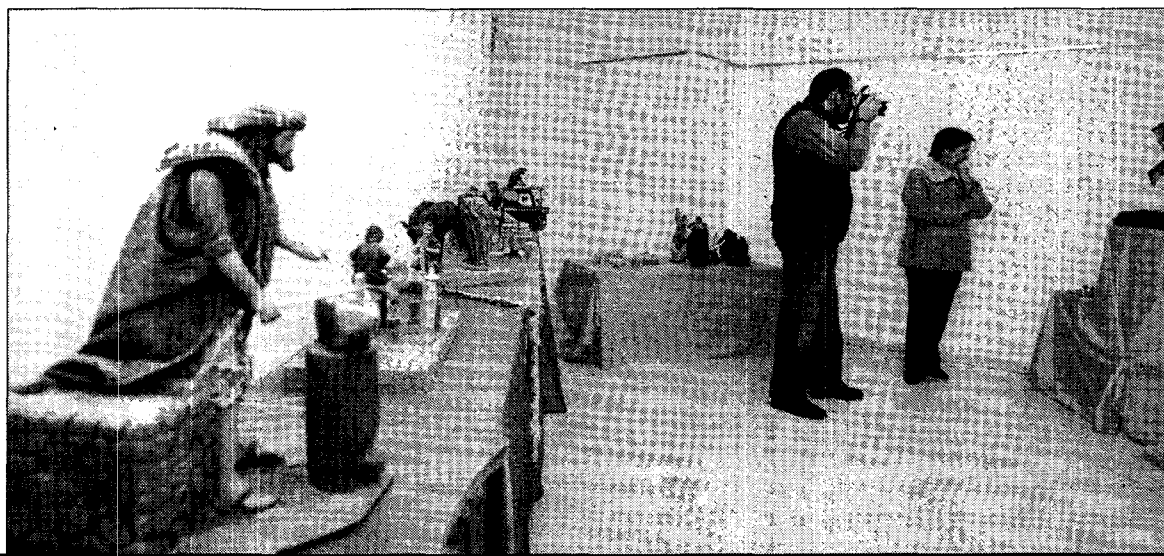

►ADVIENTO

Llega la Navidad.

La Soledad del Puente abrió ayer brecha en la temporada navideña con la inauguración oficial de su Belén. El nacimiento puede contemplarse en la Sede de la Hermandad ubicada en la Plaza de Santo Domingo. No es la única hermandad que prepara su nacimiento y como novedad para este año, el propio Museo de la Semana Santa está organizando una exposición en la que podrán contemplar Misterios realizados en prácticamente todo el mundo. La inauguración de esta singular muestra está prevista que se realice esta misma semana, concretamente el próximo jueves día seis.

FOTO: VÍCTOR MARQUÉS

TU PUBLICIDAD

mejor en...
La Tribuna
DE CUENCA

LLEGA LA COLECCIÓN

**OTOÑO
INVIERNO**

ESTE OTOÑO ELIGES TU

MODA PARA LA MUJER

José Cobo, 9 - Cuenca 969214280 - 969214281
D.P. 16001 www.centro-moda.net Fax 969214290
e-mail:webmaster@centro-moda.net

Ocho únicas marcas
GANT WOMAN - BARBOUR - GERRY WEBER - STEILMANN
ESCORPIÓN - BURBERRY - THOMAS - LERROS

ILUSION FILMS

¿Necesitas un Video Profesional?

GRABACIÓN Y EDICIÓN
Reportaje Social
Bodas, Bautizos, Comuniones...
Videoreportajes

**TUS MOMENTOS UNICOS
EN DVD**

TELEFONOS
690 934 932
969 224266