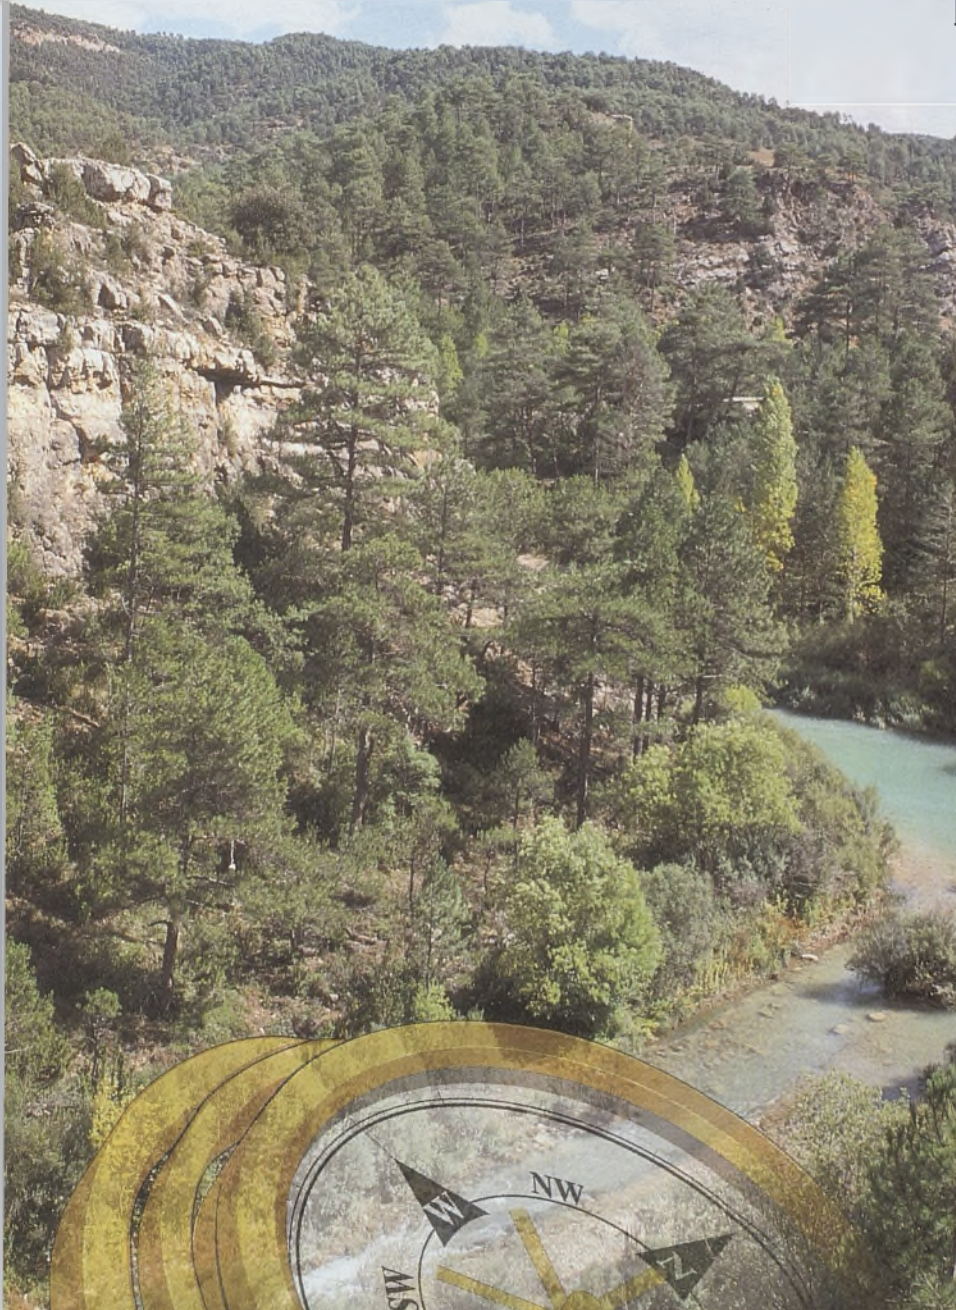

mires

por donde mires

CABAÑEROS

TABLAS DE DAIMIEL

CALAR DE LA SIMA

ALTO TAJO

Seguimos conservando nuestra naturaleza. Con la creación del Parque Natural del Alto Tajo tenemos más de 150.000 hectáreas de espacios protegidos.