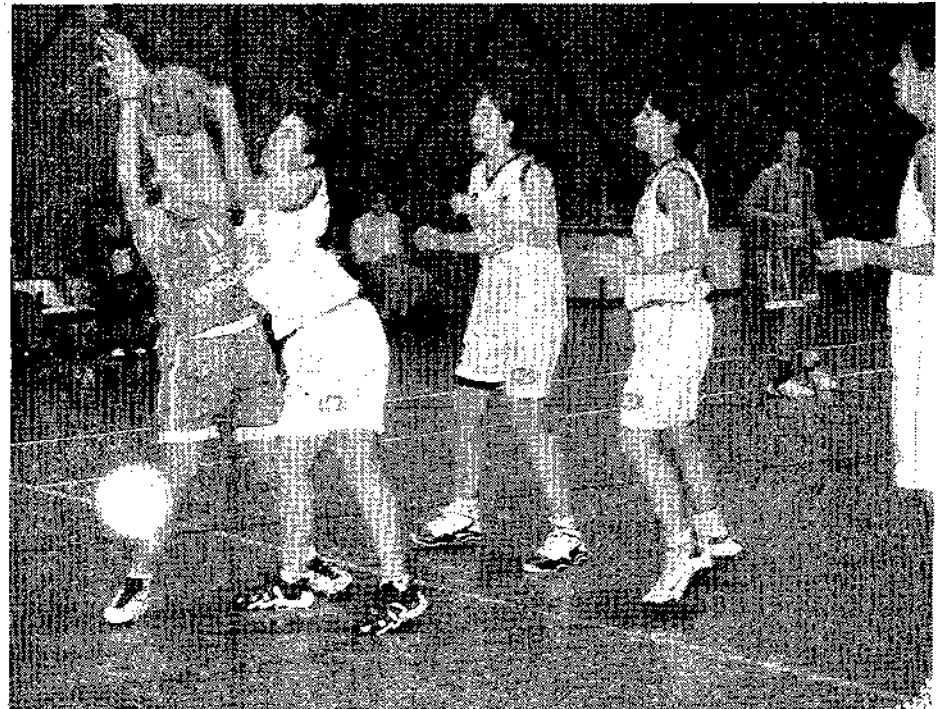

que llegó al término de la temporada pasada, tras su excelente actuación en el Fuenlabrada. Loro juega de interior ofensivo y marca goles, como lo demuestra el hecho de que la temporada pasada consiguió 15 goles en el Fuenlabrada. Esta temporada, en el Levante no estaba teniendo oportunidades.

Triunfo del C. Encantada en Valencia

El B.M. Ciudad Encantada ganó ayer en Valencia ante el Marni, 33-35, en partido amistoso como devolución al que ambos conjuntos disputaron en pretemporada en El Sargal. Al descanso se llegó con ventaja conquense, 17-19. Destacar que toda la plantilla del Ciudad Encantada participó en este partido en el que Alberto Bravo consiguió 17 goles. El Marni Valencia es un equipo de Primera División, del Grupo III. Los conquenses se marchan de vacaciones hasta el próximo 2 de enero. La liga no vuelve hasta el día 12 de ese mes.