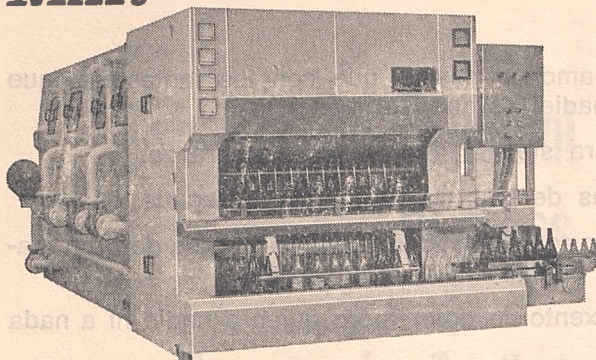

¡¡UNA NUEVA LAVADORA DE BOTELLAS!!

AL 
MAR

Serie LGHE recién creada

Examine sus principales adaptaciones y modalidades:

- Nuevo sistema de carga y descarga automáticas.
- Funcionamiento hidráulico. Con múltiples dispositivos de seguridad.
- Con y sin extracción de etiquetas.
- Para botellas hasta 355 mm. de altura y 100 mm. de diámetro.
- Diferentes tipos de botellas sin modificar sus dispositivos.
- Precios muy interesantes para el embotellador medio.