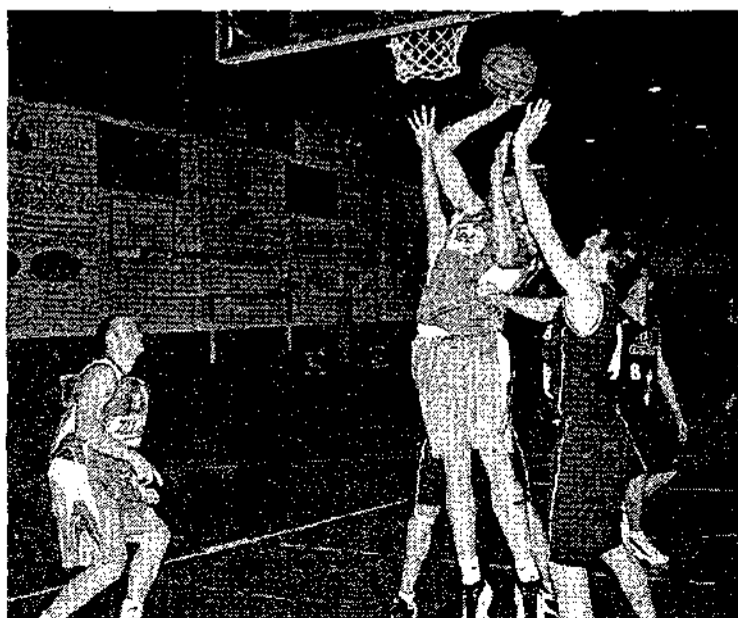

El Tello Polígono tuvo muchos problemas en los rebotes.