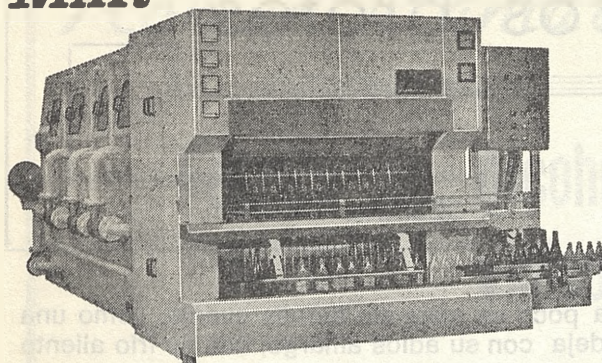

¡¡UNA NUEVA LAVADORA DE BOTELLAS!!

ALO
MAR

SOLICITE INFORMACION SIN COMPROMISO REMITIENDO ESTE CUPON

EMPRESA

NOMBRE

DIRECCION

LOCALIDAD

- Deseo recibir información general sobre las lavadoras LGHE
- Deseo recibir la visita de su representante
- Deseo recibir oferta para una producción de botellas/hora

Ref. LP

Serie LGHE recién creada

Examine sus principales adaptaciones y modalidades:

- Nuevo sistema de carga y descarga automáticas.
- Funcionamiento hidráulico. Con múltiples dispositivos de seguridad.
- Con y sin extracción de etiquetas.
- Para botellas hasta 355 mm. de altura y 100 mm. de diámetro.
- Diferentes tipos de botellas sin modificar sus dispositivos.
- Precios muy interesantes para el embotellador medio.