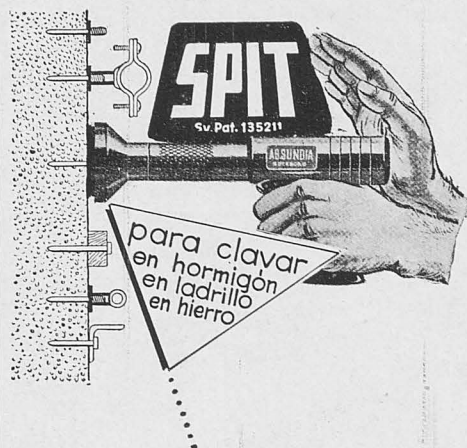

UNA MARAVILLA DE LA TECNICA MODERNA

VENTA EN:

INDUSTRIAL IBERO-AMERICANA, LTDA.

Valverde, 1-8° - Teléf. 22 06 67

MADRID