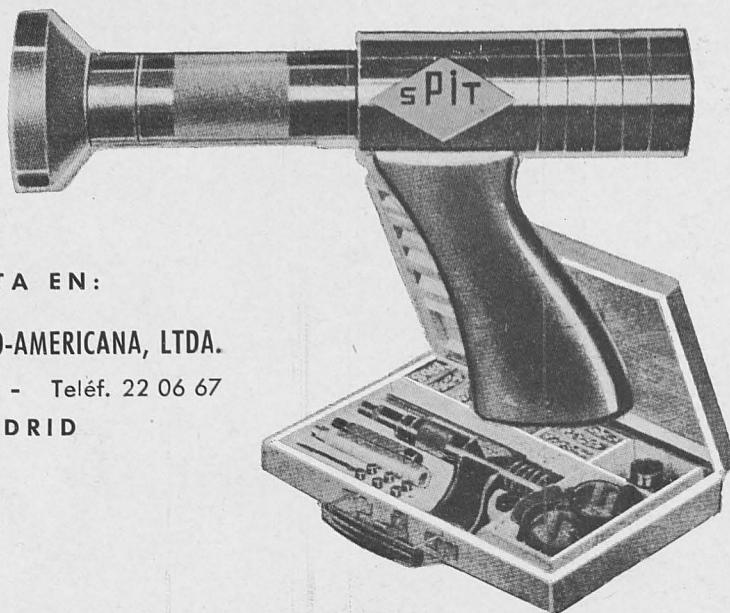

UNA MARAVILLA DE LA TECNICA MODERNA

VENTA EN:

INDUSTRIAL IBERO-AMERICANA, LTDA.

Valverde, 1-8° - Teléf. 22 06 67

MADRID

DETECTOR DE METALES AMERICANO

MODELO ULTRA SENSIBLE

....

Para localizar oro, plata y demás metales, minerales y tesoros enterrados.

....

Puede ser armado y ajustado para la operación en pocos minutos.

Instrucciones completas en español.

....

Entrega inmediata, a petición

SIERRA DE CADENA "STRUNK"

manejada por un solo hombre, potencia, robustez, duración, arranque instantáneo motor a gasolina, muy fácil de afilar por el operador.

....

Pidan detalles y folletos descriptivos