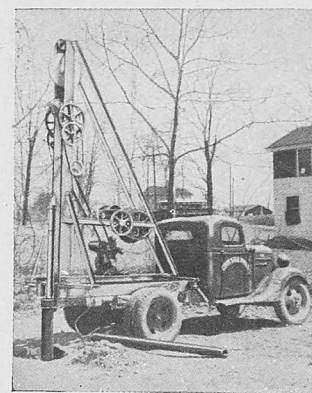

SIERRA DE CADENA "STRUNK"

manejada por un solo hombre, potencia, robustez, duración, arranque instantáneo motor a gasolina, muy fácil de afilar por el operador.

....

Pidan detalles y folletos descriptivos