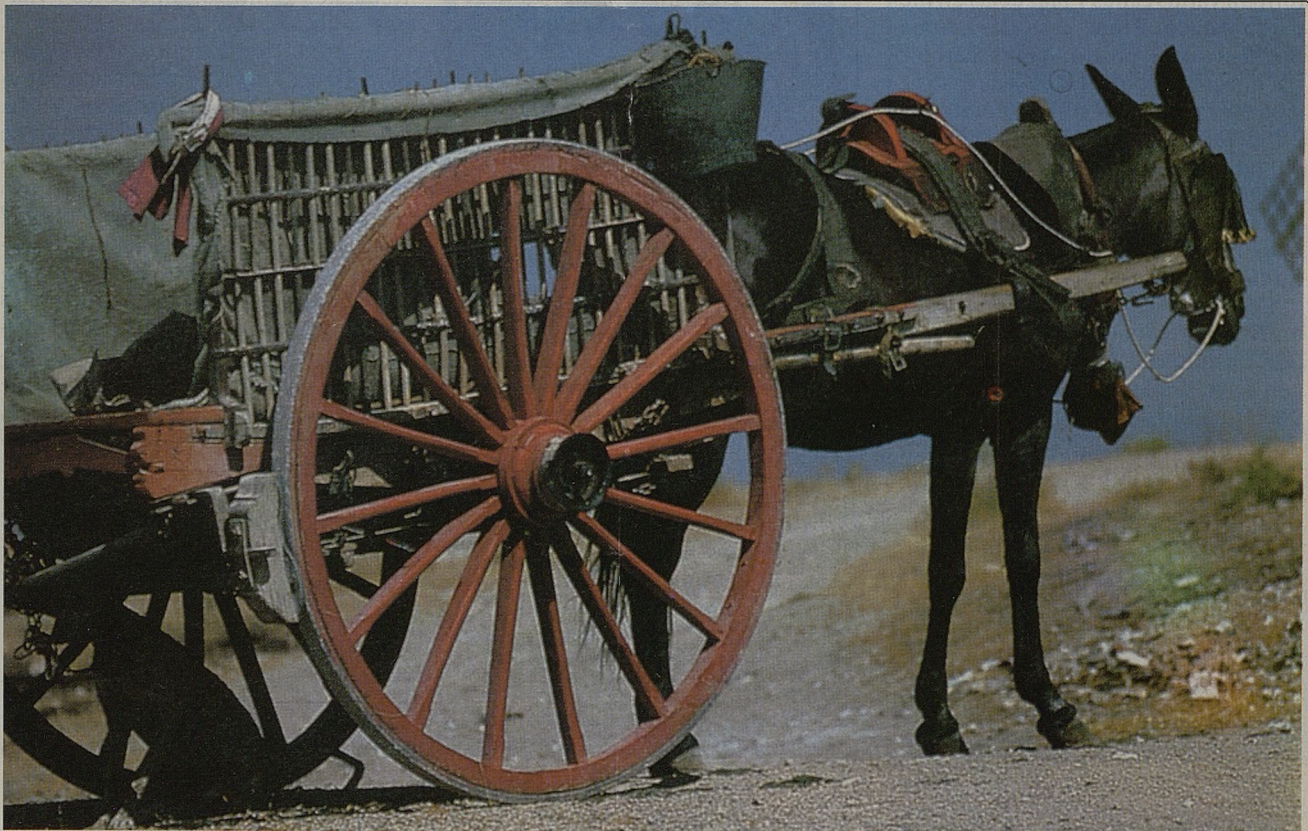

Meseta

SUPLEMENTO DOMINICAL DE LA VOZ DEL TAJO

AÑO 1. N° 3. 6 NOVIEMBRE 1988

UN CASINO PARA LA REGION

AYER y HOY de Castilla-La Mancha